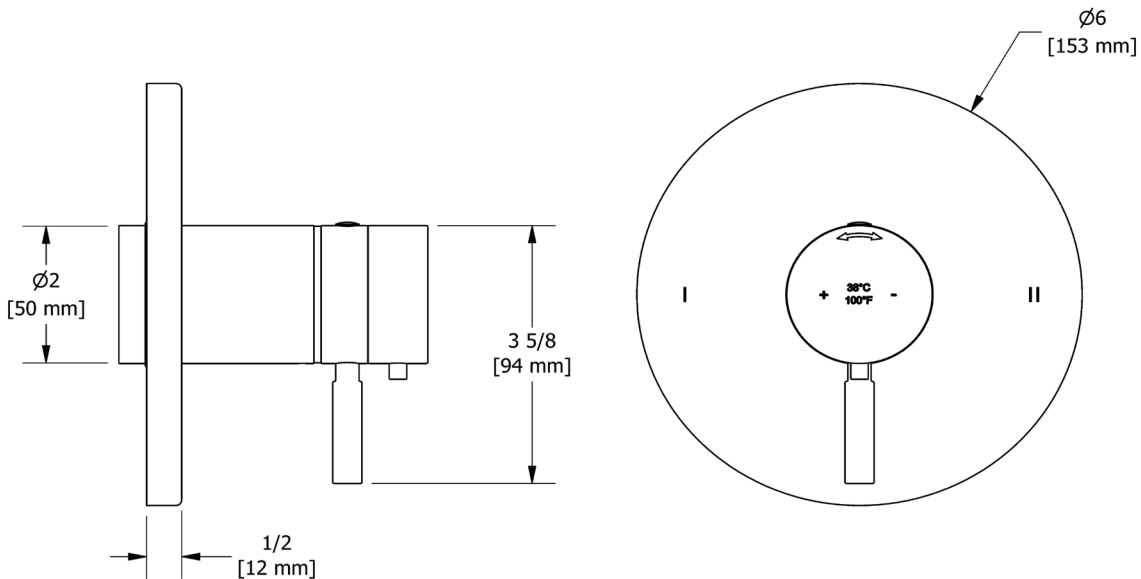

For warranty or additional information, contact:

U.S.A.
houseofrohl.com/support
1-800-777-9762

QUÉBEC / MARITIMES / WESTERN CANADA
QUÉBEC / MARITIMES / OUEST CANADIEN
QUÉBEC / MARITIMOS / CANADA OCCIDENTAL
houseofrohl.ca/support
1-866-473-8442

ONTARIO
houseofrohl.ca/support
1-800-287-5354