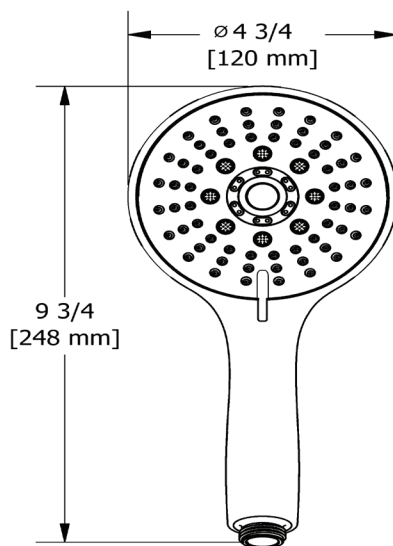

ESPECIFICACIONES

DESCRIPCIÓN

- 5 funciones

FLUJO

- 6.8L/min (1.8 gpm) (80psi) max / 5.1 L/min (1.3 gpm) (45 psi) min

ESTÁNDARES

- ASME A112.18.1 / CSA B125.1

GARANTÍA

- La mayoría de los productos o piezas cuentan con "Garantías Limitadas" por defectos de fabricación. A los clientes en EE. UU. se les recomienda visitar houseofrohl.com/support y a los clientes en Canadá, houseofrohl.ca/support, para consultar las condiciones completas de la garantía de los productos y acabados.

MODELOS: 4366

UPC®

For warranty or additional information, contact:

US Customers

U.S.A.
houseofrohl.com/support
1-800-777-9762

QUEBEC / MARITIMES / WESTERN CANADA
QUÉBEC / MARITIMES / OUEST CANADIEN
QUEBEC / MARITIMOS / CANADA OCCIDENTAL
houseofrohl.ca/support
1-866-473-8442

Canadian Customers

ONTARIO
houseofrohl.ca/support
1-800-287-5354