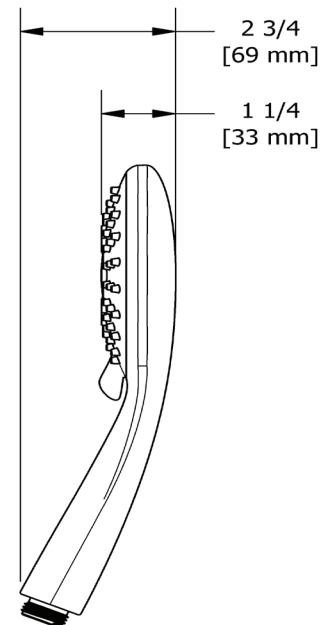

ESPECIFICACIONES

DESCRIPCIÓN

- 5 funciones

FLUJO

- 6.8L/min (1.8 gpm) (80psi) max / 5.1 L/min (1.3 gpm) (45 psi) min

ESTÁNDARES

- ASME A112.18.1 / CSA B125.1

GARANTÍA

- La mayoría de los productos o piezas cuentan con "Garantías Limitadas" por defectos de fabricación. A los clientes en EE. UU. se les recomienda visitar houseofrohl.com/support y a los clientes en Canadá, houseofrohl.ca/support, para consultar las condiciones completas de la garantía de los productos y acabados.

MODELOS: 4366

UPC®

For warranty or additional information, contact:

US Customers

U.S.A.
houseofrohl.com/support
1-800-777-9762

QUEBEC / MARITIMES / WESTERN CANADA
QUÉBEC / MARITIMES / OUEST CANADIEN
QUEBEC / MARITIMOS / CANADA OCCIDENTAL
houseofrohl.ca/support
1-866-473-8442

Canadian Customers

ONTARIO
houseofrohl.ca/support
1-800-287-5354