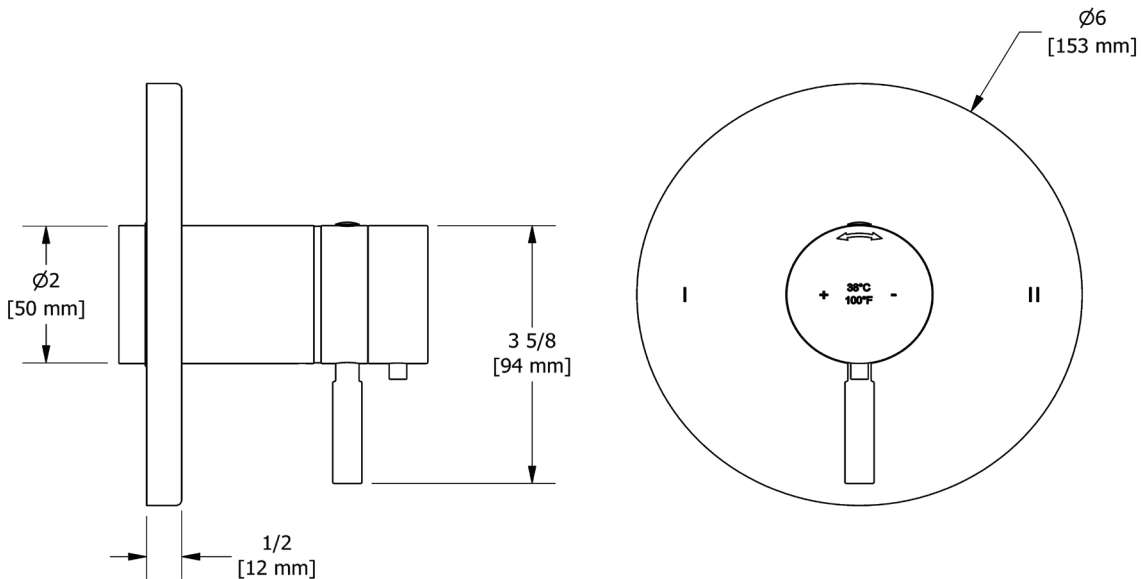

### Riu™

Garniture pour valve 2 voies non-partagées coaxiale Type T/P (thermo/pression équilibrée)

**MODÈLES:** TRUTM44

UPC® ADA

**For warranty or additional information, contact:**

U.S.A.  
[houseofrohl.com/support](http://houseofrohl.com/support)  
1-800-777-9762