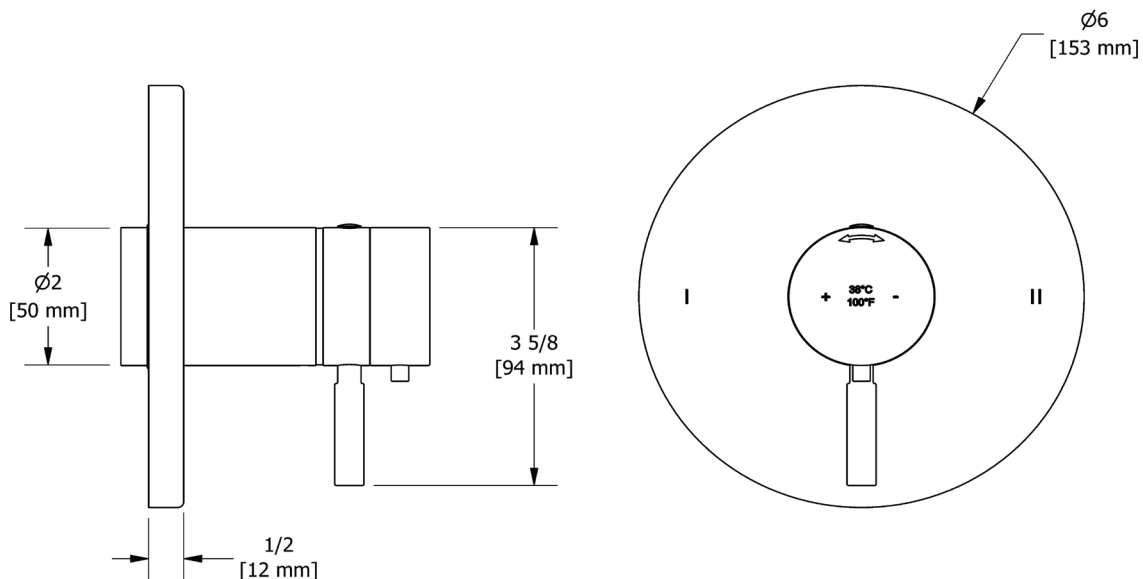

### Riu™

Trim para válvula coaxial de 2 vías no compartida  
Tipo T/P (termo/presión balanceada)

**MODELOS:** TRUTM44

UPC® ADA

**For warranty or additional information, contact:**

U.S.A.  
[houseofrohl.com/support](http://houseofrohl.com/support)  
1-800-777-9762