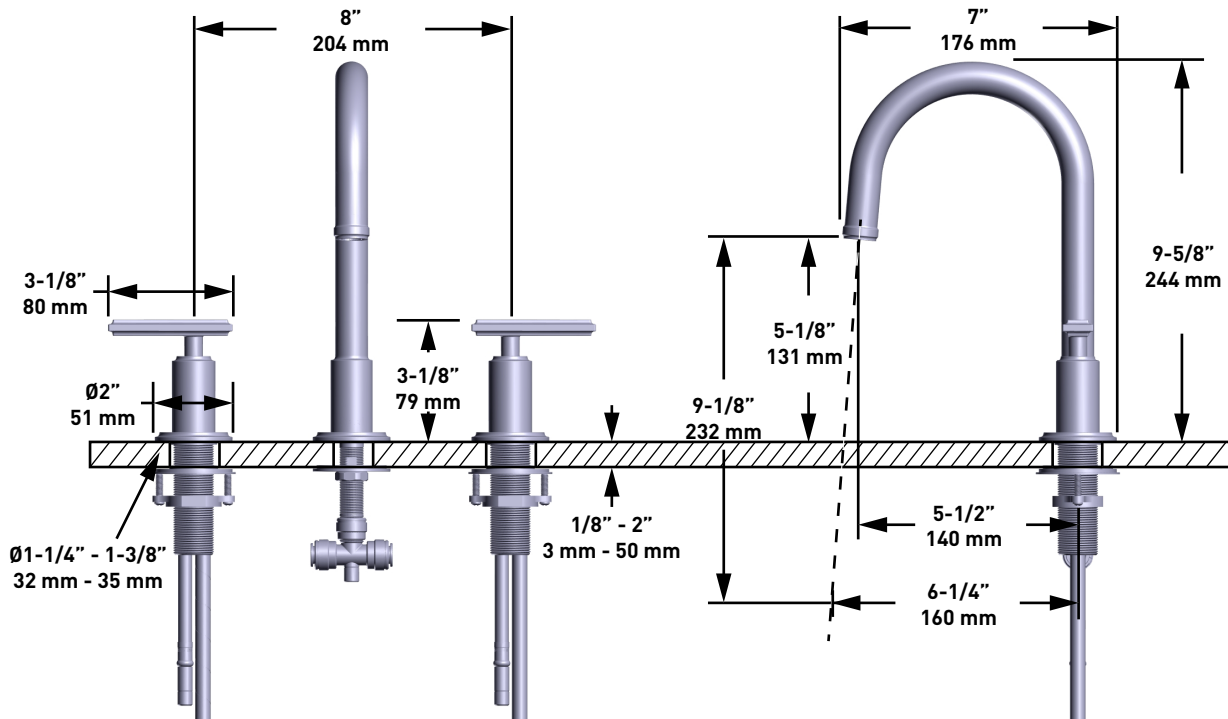

For warranty or additional information, contact:

U.S.A.
houseofrohl.com/support
1-800-777-9762

QUEBEC / MARITIMES / WESTERN CANADA
QUÉBEC / MARITIMES / OUEST CANADIEN
QUEBEC / MARITIMOS / CANADA OCCIDENTAL
houseofrohl.ca/support
1-866-473-8442

ONTARIO
houseofrohl.ca/support
1-800-287-5354