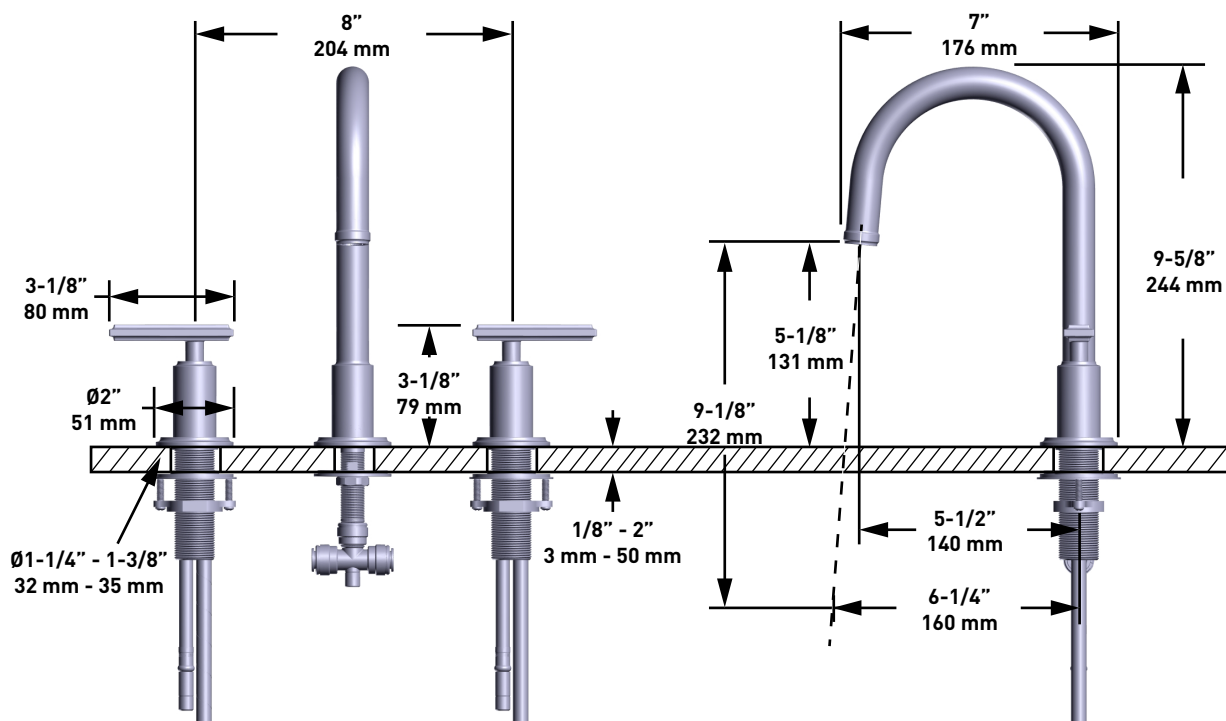

DESCRIPTION

- 3/8" speedway compression
- Quick Connect system for easy installation
- Push drain included with faucet

FLOW

- 1.2 GPM/4.5 LPM at 60 PSI

STANDARDS

- ASME A112.18.1/CSA B125.1
- NSF 61/9 & 372 Q ≤ 1
- CEC
- ADA

SPÉCIFICATIONS

Manifesto™

Robinet de lavabo 8" avec bec en C

MODÈLES : MFRD08L

Si vous souhaitez obtenir de l'information supplémentaire à propos de la garantie ou de tout autre élément, communiquez avec :