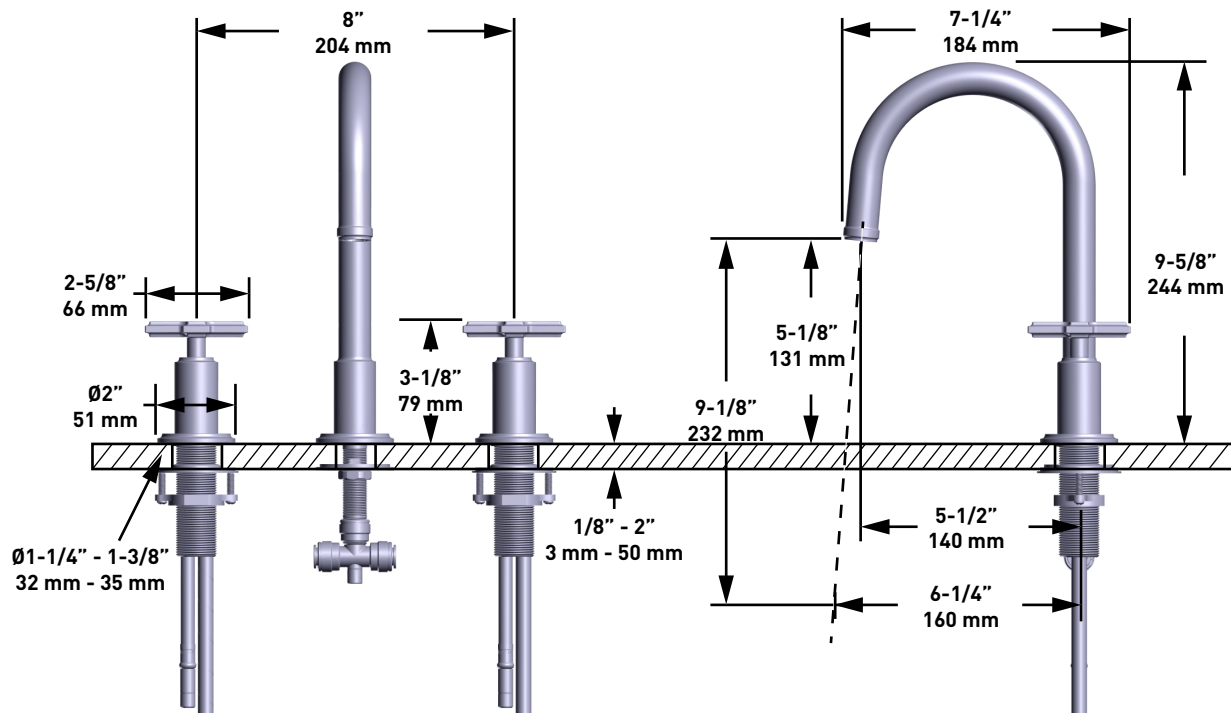

SPÉCIFICATIONS

Manifesto™

Robinet de lavabo 8" avec bec en C

MODÈLES : MFRD08+

Si vous souhaitez obtenir de l'information supplémentaire à propos de la garantie ou de tout autre élément, communiquez avec :