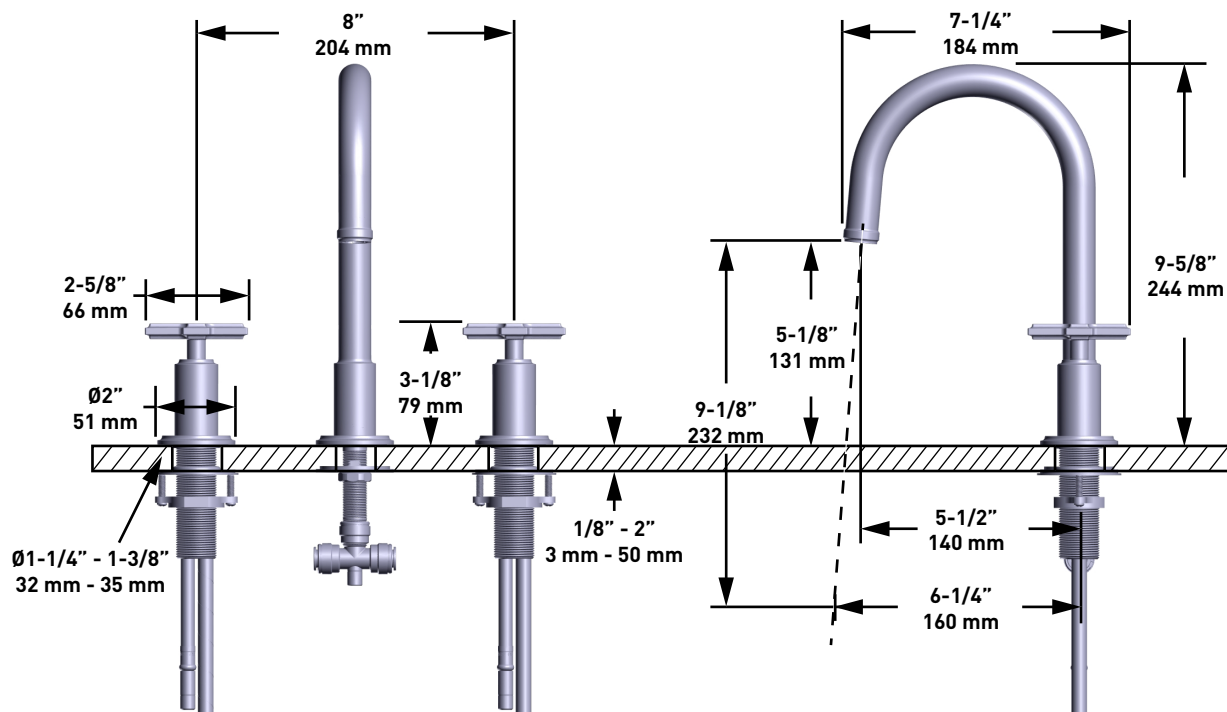

Para preguntas sobre la garantía o para obtener más información, favor de comunicarse con:

U.S.A.
houseofrohl.com/support
1-800-777-9762

QUEBEC / MARITIMES / WESTERN CANADA
QUÉBEC / MARITIMES / OUEST CANADIEN
QUEBEC / MARITIMOS / CANADA OCCIDENTAL
houseofrohl.ca/support
1-866-473-8442

ONTARIO
houseofrohl.ca/support
1-800-287-5354

Riobel

PERRIN & ROWE®
LONDON

victoria ⊕ albert®

ROHL

Schaub

EMTEK.