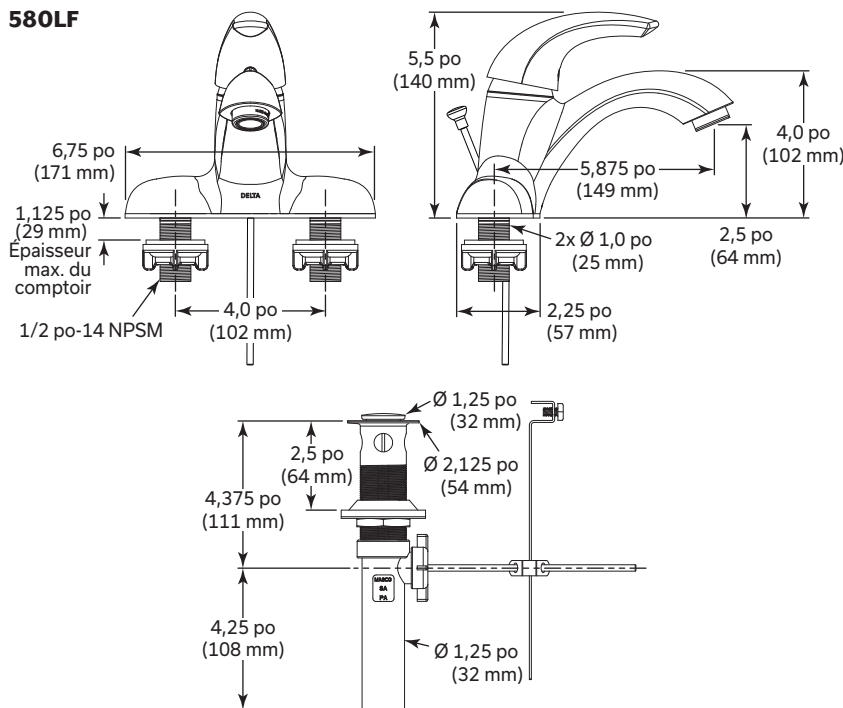

### STANDARD SPECIFICATIONS

- Single handle lavatory faucet
- Solid brass cast body
- 5.875" (149 mm) long, 4.0" (102 mm) high spout
- Metal lever handle
- Ceramic cartridge with high temperature limit stop
- **580LF** Models supplied with 50/50 pop-up and lift rod
- **580LF-TP** Models supplied with 18.0" (457 mm) stainless steel braid supply lines
- Colour coded plug button on handle for hot/cold indication
- Maximum flow rate 1.2 gpm (4.5 L/min)

## ROBINETS DE LAVABO

- Série Canadian Classic
- Poignée unique, installation sur le comptoir
- Applications à 2 et 3 trous
- Largeur de 4 po (102 mm)

NO DE MODÈLE SOUMIS : \_\_\_\_\_

CARACTÉRISTIQUES SPÉCIFIQUES : \_\_\_\_\_

### SPÉCIFICATIONS STANDARDS

- Robinet de lavabo à poignée unique
- Corps du robinet en laiton massif
- Longueur 5.875 po (149 mm), bec haut de 4,0 po (102 mm)
- Poignée métallique type levier
- Cartouche en céramique avec butée d'arrêt de haute température
- 580LF - Modèles fournis avec bouton-poussoir 50/50 et tige de levage
- 580LF-TP - Modèles fournis avec des conduites d'alimentation tressées en acier inoxydable de 18,0 po (457 mm)
- Petit bouton à code couleur sur la poignée pour indiquer le chaud et le froid
- Débit maximum - 1,2 gpm (4,5 L/min)