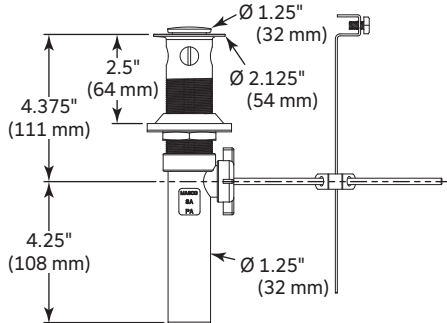

## LAVATORY FAUCETS

- Canadian Classic Series
- Single Handle Deck Mount
- 2 and 3 Hole Sink Applications
- 4" Centerset

580LF

580LF-TP

SUBMITTED MODEL NO.: \_\_\_\_\_

SPECIFIC FEATURES: \_\_\_\_\_

580LF

580LF-TP

### STANDARD SPECIFICATIONS

- Single handle lavatory faucet
- Solid brass cast body
- 5.875" (149 mm) long, 4.0" (102 mm) high spout
- Metal lever handle
- Ceramic cartridge with high temperature limit stop
- **580LF** Models supplied with 50/50 pop-up and lift rod
- **580LF-TP** Models supplied with 18.0" (457 mm) stainless steel braid supply lines
- Colour coded plug button on handle for hot/cold indication
- Maximum flow rate 1.2 gpm (4.5 L/min)

### SPÉCIFICATIONS STANDARDS

- Robinet de lavabo à poignée unique
- Corps du robinet en laiton massif
- Longueur 5.875 po (149 mm), bec haut de 4,0 po (102 mm)
- Poignée métallique type levier
- Cartouche en céramique avec butée d'arrêt de haute température
- 580LF - Modèles fournis avec bouton-poussoir 50/50 et tige de levage
- 580LF-TP - Modèles fournis avec des conduites d'alimentation tressées en acier inoxydable de 18,0 po (457 mm)
- Petit bouton à code couleur sur la poignée pour indiquer le chaud et le froid
- Débit maximum - 1,2 gpm (4,5 L/min)