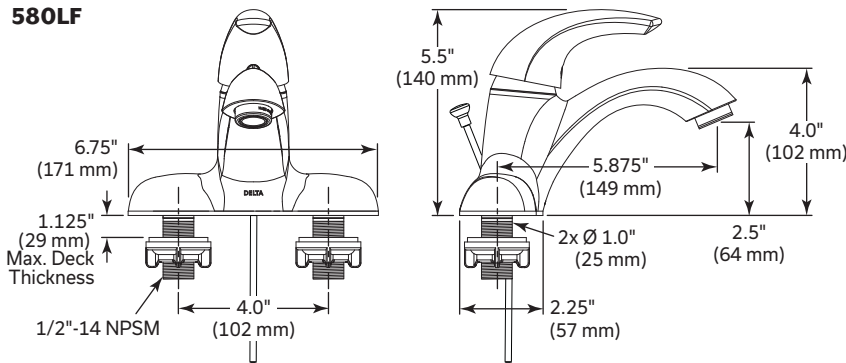

## LAVATORY FAUCETS

- Canadian Classic Series
- Single Handle Deck Mount
- 2 and 3 Hole Sink Applications
- 4" Centerset

580LF

580LF-TP

SUBMITTED MODEL NO.: \_\_\_\_\_

SPECIFIC FEATURES: \_\_\_\_\_

580LF

580LF-TP

### STANDARD SPECIFICATIONS

- Single handle lavatory faucet
- Solid brass cast body
- 5.875" (149 mm) long, 4.0" (102 mm) high spout
- Metal lever handle
- Ceramic cartridge with high temperature limit stop
- **580LF** Models supplied with 50/50 pop-up and lift rod
- **580LF-TP** Models supplied with 18.0" (457 mm) stainless steel braid supply lines
- Colour coded plug button on handle for hot/cold indication
- Maximum flow rate 1.2 gpm (4.5 L/min)

### SPÉCIFICATIONS STANDARDS

- Robinet de lavabo à poignée unique
- Corps du robinet en laiton massif
- Longueur 5.875 po (149 mm), bec haut de 4,0 po (102 mm)
- Poignée métallique type levier
- Cartouche en céramique avec butée d'arrêt de haute température
- 580LF - Modèles fournis avec bouton-poussoir 50/50 et tige de levage
- 580LF-TP - Modèles fournis avec des conduites d'alimentation tressées en acier inoxydable de 18,0 po (457 mm)
- Petit bouton à code couleur sur la poignée pour indiquer le chaud et le froid
- Débit maximum - 1,2 gpm (4,5 L/min)