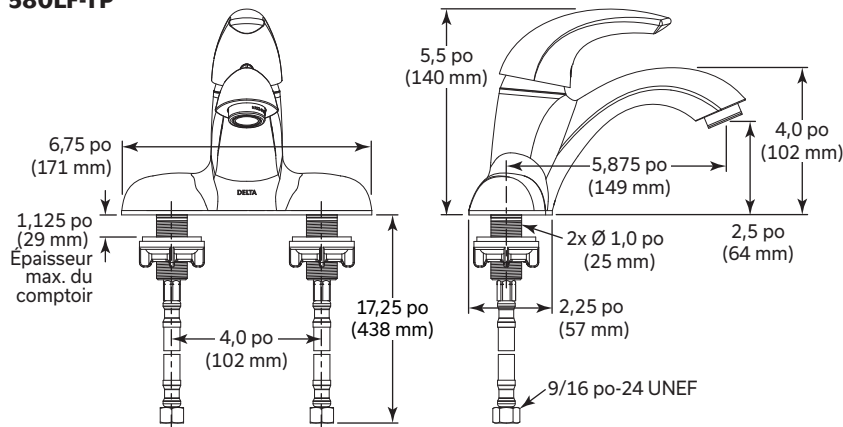

### STANDARD SPECIFICATIONS

- Single handle lavatory faucet
- Solid brass cast body
- 5.875" (149 mm) long, 4.0" (102 mm) high spout
- Metal lever handle
- Ceramic cartridge with high temperature limit stop
- **580LF** Models supplied with 50/50 pop-up and lift rod
- **580LF-TP** Models supplied with 18.0" (457 mm) stainless steel braid supply lines
- Colour coded plug button on handle for hot/cold indication
- Maximum flow rate 1.2 gpm (4.5 L/min)

## ROBINETS DE LAVABO

- Série Canadian Classic
- Poignée unique, installation sur le comptoir
- Applications à 2 et 3 trous
- Largeur de 4 po (102 mm)

NO DE MODÈLE SOUMIS : \_\_\_\_\_

CARACTÉRISTIQUES SPÉCIFIQUES : \_\_\_\_\_

### SPÉCIFICATIONS STANDARDS

- Robinet de lavabo à poignée unique
- Corps du robinet en laiton massif
- Longueur 5.875 po (149 mm), bec haut de 4,0 po (102 mm)
- Poignée métallique type levier
- Cartouche en céramique avec butée d'arrêt de haute température
- 580LF - Modèles fournis avec bouton-poussoir 50/50 et tige de levage
- 580LF-TP - Modèles fournis avec des conduites d'alimentation tressées en acier inoxydable de 18,0 po (457 mm)
- Petit bouton à code couleur sur la poignée pour indiquer le chaud et le froid
- Débit maximum - 1,2 gpm (4,5 L/min)

**AVIS** Les dimensions ne sont fournies qu'à titre de référence seulement. Les mesures peuvent varier de ± 0,25 po (6 mm).

▲ Désigne le suffixe approprié de la finition

**WaterSense**™ est une marque déposée de l'Agence de protection de l'environnement des États-Unis.