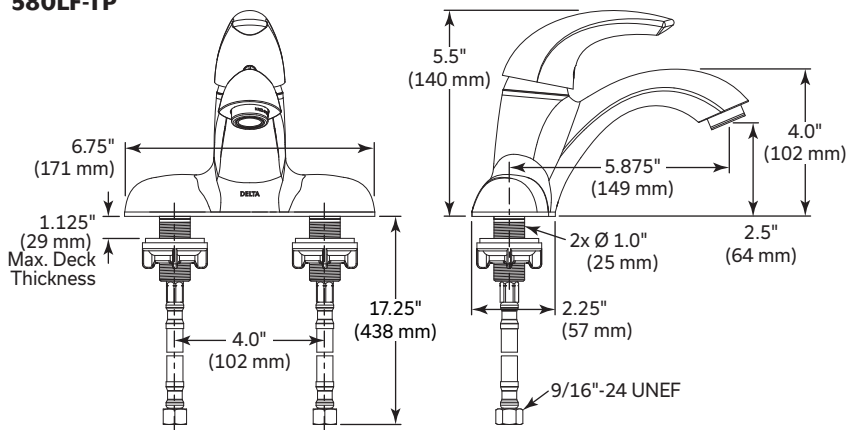

## LAVATORY FAUCETS

- Canadian Classic Series
- Single Handle Deck Mount
- 2 and 3 Hole Sink Applications
- 4" Centerset

580LF

580LF-TP

SUBMITTED MODEL NO.: \_\_\_\_\_

SPECIFIC FEATURES: \_\_\_\_\_

580LF

580LF-TP

### STANDARD SPECIFICATIONS

- Single handle lavatory faucet
- Solid brass cast body
- 5.875" (149 mm) long, 4.0" (102 mm) high spout
- Metal lever handle
- Ceramic cartridge with high temperature limit stop
- **580LF** Models supplied with 50/50 pop-up and lift rod
- **580LF-TP** Models supplied with 18.0" (457 mm) stainless steel braid supply lines
- Colour coded plug button on handle for hot/cold indication
- Maximum flow rate 1.2 gpm (4.5 L/min)

### SPÉCIFICATIONS STANDARDS

- Robinet de lavabo à poignée unique
- Corps du robinet en laiton massif
- Longueur 5.875 po (149 mm), bec haut de 4,0 po (102 mm)
- Poignée métallique type levier
- Cartouche en céramique avec butée d'arrêt de haute température
- 580LF - Modèles fournis avec bouton-poussoir 50/50 et tige de levage
- 580LF-TP - Modèles fournis avec des conduites d'alimentation tressées en acier inoxydable de 18,0 po (457 mm)
- Petit bouton à code couleur sur la poignée pour indiquer le chaud et le froid
- Débit maximum - 1,2 gpm (4,5 L/min)