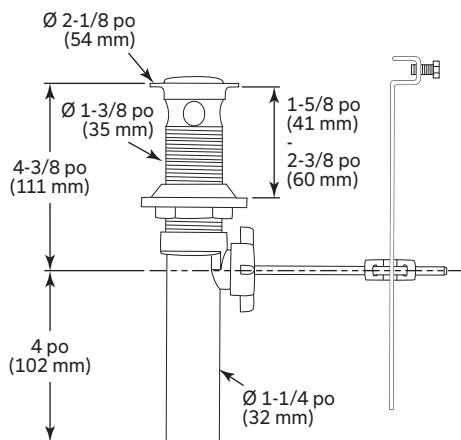

- Single handle lavatory faucet
- One or three hole mount
(RP78358 - Escutcheon optional, not included)
- Control mechanism is the ceramic disc cartridge with temperature limiter
- Red/blue indicator markings
- Solid brass body
- Lift rod hole plug included
- 1/4" (6 mm) threaded stud mounting
- Models have 50/50 pop-up type fitting with plated flange and stopper
- Models with suffix "LPU" are less pop-up
- Maximum flow rates:
 - Standard Models - 1.2 gpm (4.5 L/min)
 - GPM Models - 1.0 gpm (3.8 L/min)
 - HGM Models - 0.5 gpm (1.9 L/min)

Spécifications standards

- Robinet de lavabo à poignée unique
- Installation à 1 ou 3 trous
(**RP78359** - Plaque de finition en option, non incluse)
- Le mécanisme de contrôle est une cartouche à disque de céramique avec limiteur de température
- Indicateurs rouge/bleu
- Corps en laiton massif
- Bouchon pour trou de tige de levage inclus
- Fixations pour goujons filetés de 1/4 po (6 mm)
- Les modèles ont un drain de type à bouchon-poussoir 50/50 avec bride et bouchon plaqués
- Les modèles avec le suffixe « LPU » sont sans bouchon-poussoir
- Débits maximums :
 - Modèles normalisés - 1,2 gpm (4,5 L/min)
 - Modèles GPM - 1,0 gpm (3,8 L/min)
 - Modèles HGM - 0,5 gpm (1,9 L/min)