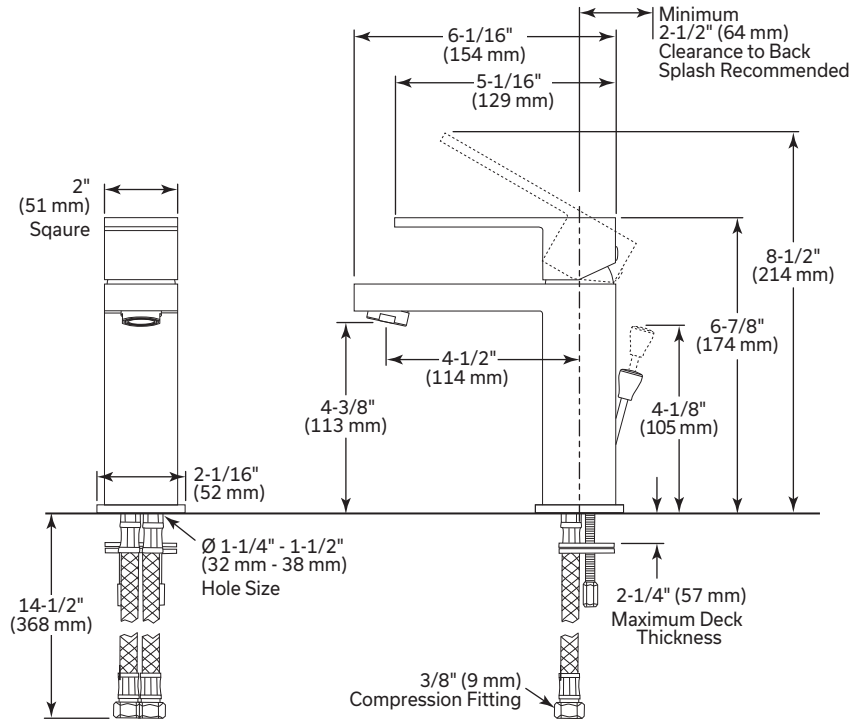

567LF-▲-PP-CDN
567LF-▲GPM-PP-CDN
567LF-▲HGM-PP-CDN

567LF-▲-PP-LPU-CDN

see what Delta can do™

Lavatory Faucets

- Modern™ Series
- Single Handle Deck Mount
- 1 or 3 Hole Sink Applications

Standard Specifications

- Single handle lavatory faucet
- One or three hole mount
(RP78358 - Escutcheon optional, not included)
- Control mechanism is the ceramic disc cartridge with temperature limiter
- Red/blue indicator markings
- Solid brass body
- Lift rod hole plug included
- 1/4" (6 mm) threaded stud mounting
- Models have 50/50 pop-up type fitting with plated flange and stopper
- Models with suffix "LPU" are less pop-up
- Maximum flow rates:
 - Standard Models - 1.2 gpm (4.5 L/min)
 - GPM Models - 1.0 gpm (3.8 L/min)
 - HGM Models - 0.5 gpm (1.9 L/min)

Spécifications standards

- Robinet de lavabo à poignée unique
- Installation à 1 ou 3 trous
(**RP78359** - Plaque de finition en option, non incluse)
- Le mécanisme de contrôle est une cartouche à disque de céramique avec limiteur de température
- Indicateurs rouge/bleu
- Corps en laiton massif
- Bouchon pour trou de tige de levage inclus
- Fixations pour goujons filetés de 1/4 po (6 mm)
- Les modèles ont un drain de type à bouchon-poussoir 50/50 avec bride et bouchon plaqués
- Les modèles avec le suffixe « LPU » sont sans bouchon-poussoir
- Débits maximums :
 - Modèles normalisés - 1,2 gpm (4,5 L/min)
 - Modèles GPM - 1,0 gpm (3,8 L/min)
 - Modèles HGM - 0,5 gpm (1,9 L/min)