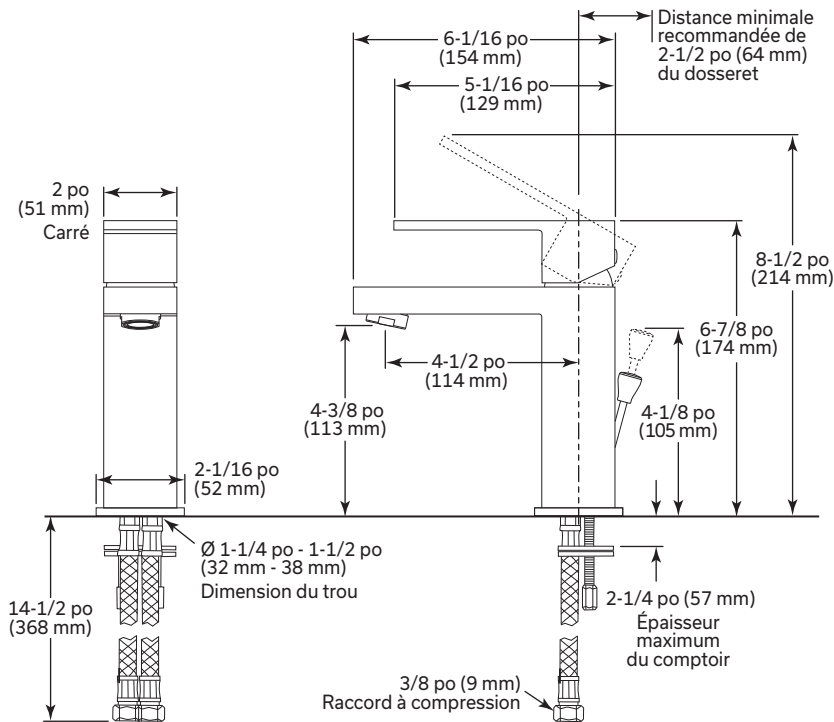

- Single handle lavatory faucet
- One or three hole mount
(RP78358 - Escutcheon optional, not included)
- Control mechanism is the ceramic disc cartridge with temperature limiter
- Red/blue indicator markings
- Solid brass body
- Lift rod hole plug included
- 1/4" (6 mm) threaded stud mounting
- Models have 50/50 pop-up type fitting with plated flange and stopper
- Models with suffix "LPU" are less pop-up
- Maximum flow rates:
 - Standard Models - 1.2 gpm (4.5 L/min)
 - GPM Models - 1.0 gpm (3.8 L/min)
 - HGM Models - 0.5 gpm (1.9 L/min)

567LF-▲HGM-PP-CDN

567LF-▲-PP-LPU-CDN

No de modèle soumis :

Caractéristiques spécifiques :

Robinet de lavabo

- Série Modern^{MC}
- Robinet à poignée unique installé sur le comptoir
- Applications à 1 ou 3 trous

Spécifications standards

- Robinet de lavabo à poignée unique
- Installation à 1 ou 3 trous
(**RP78359** - Plaque de finition en option, non incluse)
- Le mécanisme de contrôle est une cartouche à disque de céramique avec limiteur de température
- Indicateurs rouge/bleu
- Corps en laiton massif
- Bouchon pour trou de tige de levage inclus
- Fixations pour goujons filetés de 1/4 po (6 mm)
- Les modèles ont un drain de type à bouchon-poussoir 50/50 avec bride et bouchon plaqués
- Les modèles avec le suffixe « LPU » sont sans bouchon-poussoir
- Débits maximums :
 - Modèles normalisés - 1,2 gpm (4,5 L/min)
 - Modèles GPM - 1,0 gpm (3,8 L/min)
 - Modèles HGM - 0,5 gpm (1,9 L/min)