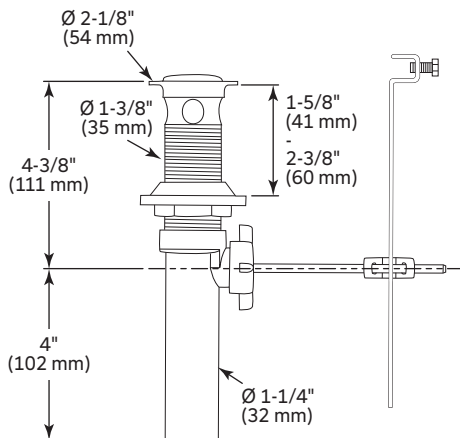

567LF-▲-PP-CDN
567LF-▲GPM-PP-CDN
567LF-▲HGM-PP-CDN

567LF-▲-PP-LPU-CDN

see what Delta can do™

Lavatory Faucets

- Modern™ Series
- Single Handle Deck Mount
- 1 or 3 Hole Sink Applications

Standard Specifications

- Single handle lavatory faucet
- One or three hole mount
(RP78358 - Escutcheon optional, not included)
- Control mechanism is the ceramic disc cartridge with temperature limiter
- Red/blue indicator markings
- Solid brass body
- Lift rod hole plug included
- 1/4" (6 mm) threaded stud mounting
- Models have 50/50 pop-up type fitting with plated flange and stopper
- Models with suffix "LPU" are less pop-up
- Maximum flow rates:
 - Standard Models - 1.2 gpm (4.5 L/min)
 - GPM Models - 1.0 gpm (3.8 L/min)
 - HGM Models - 0.5 gpm (1.9 L/min)

Spécifications standards

- Robinet de lavabo à poignée unique
- Installation à 1 ou 3 trous
(**RP78359** - Plaque de finition en option, non incluse)
- Le mécanisme de contrôle est une cartouche à disque de céramique avec limiteur de température
- Indicateurs rouge/bleu
- Corps en laiton massif
- Bouchon pour trou de tige de levage inclus
- Fixations pour goujons filetés de 1/4 po (6 mm)
- Les modèles ont un drain de type à bouchon-poussoir 50/50 avec bride et bouchon plaqués
- Les modèles avec le suffixe « LPU » sont sans bouchon-poussoir
- Débits maximums :
 - Modèles normalisés - 1,2 gpm (4,5 L/min)
 - Modèles GPM - 1,0 gpm (3,8 L/min)
 - Modèles HGM - 0,5 gpm (1,9 L/min)