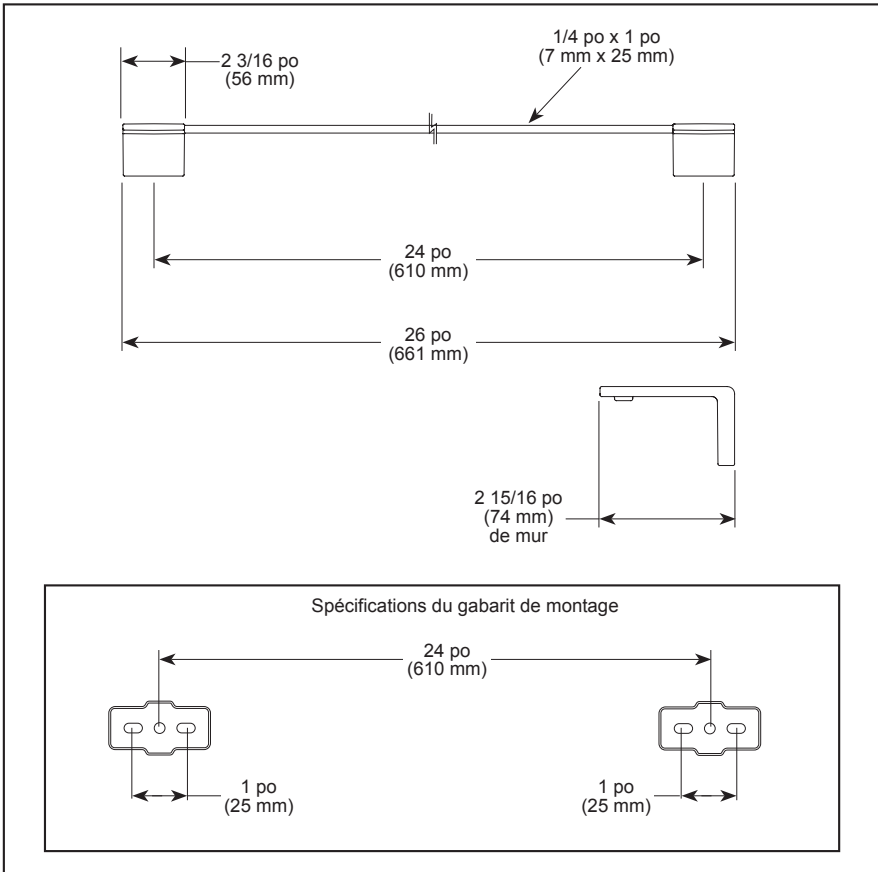

## ACCESSOIRES

- Collection pour salle de bain Vero<sup>MD</sup>
- Porte-serviettes de 24 po (610 mm)

77724-▲

▲ Désigne le suffixe approprié de la finition