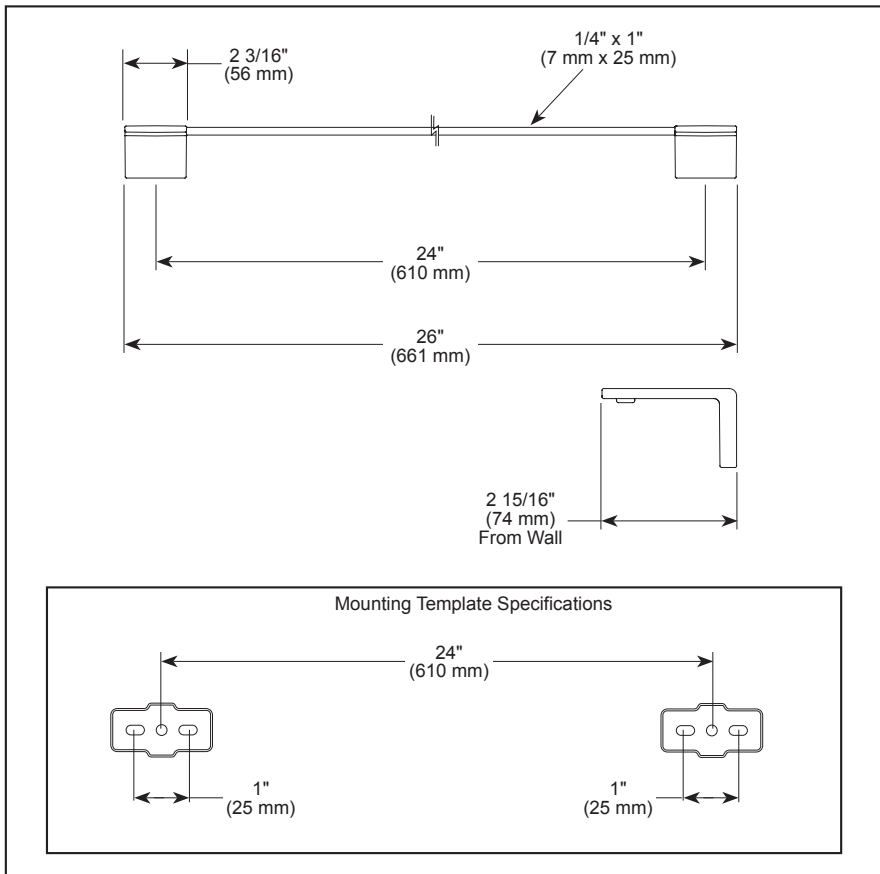

see what Delta can do^{SM}

ACCESSORIES

- Vero® Bath Collection
- 24" Towel Bar

STANDARD SPECIFICATIONS:

- Wood blocking is preferable behind all wall surfaces. If wood blocking is not available, the following fasteners are suggested: Tile/Masonry-Plastic or lead Anchors Plaster/drywall-Toggle bolts.
- Mounting hardware included with product

WARRANTY

- Parts and Finish – Lifetime limited warranty; or for commercial purchasers, 10 years for multi-family residential (apartments and condominiums) and 5 years for all other commercial uses, in each case from the date the product is received by the original purchaser or their authorized representative (installation contractor, etc.)
- Please go to www.deltafaucet.com for the complete details of our limited warranty.

▲ Designate Proper Finish Suffix

Delta Faucet Company reserves the right (1) to make changes in specifications and materials, and (2) to change or discontinue models, both without notice or obligation. Dimensions are for reference only. See current full-line price book or www.deltafaucet.com for finish options and product availability.

Delta Faucet Company

55 E. 111th Street, Carmel, IN 46280
350 South Edgeware Road, St. Thomas, ON N5P 4L1
© 2025 Delta Faucet Company