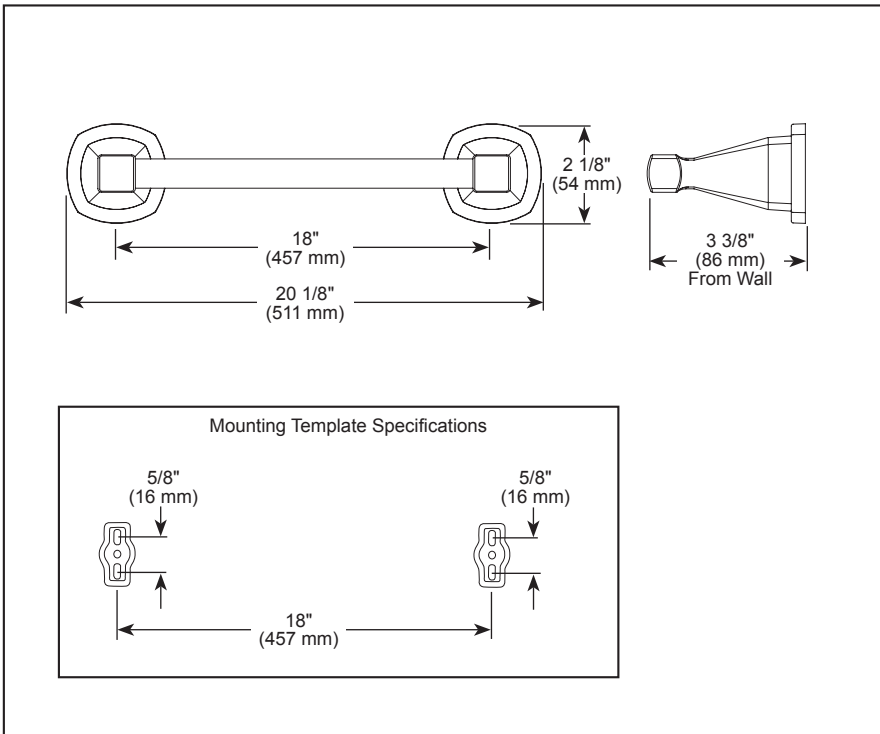

▲ Designate Proper Finish Suffix

STANDARD SPECIFICATIONS:

- Wood blocking is preferable behind all wall surfaces. If wood blocking is not available, the following fasteners are suggested: Tile/Masonry-Plastic or lead Anchors Plaster/drywall-Toggle bolts.
- Mounting hardware and mounting template included with product.

WARRANTY

- Parts and Finish – Lifetime limited warranty; or for commercial purchasers, 10 years for multi-family residential (apartments and condominiums) and 5 years for all other commercial uses, in each case from the date the product is received by the original purchaser or their authorized representative (installation contractor, etc.)
- Please go to www.deltafaucet.com for the complete details of our limited warranty.