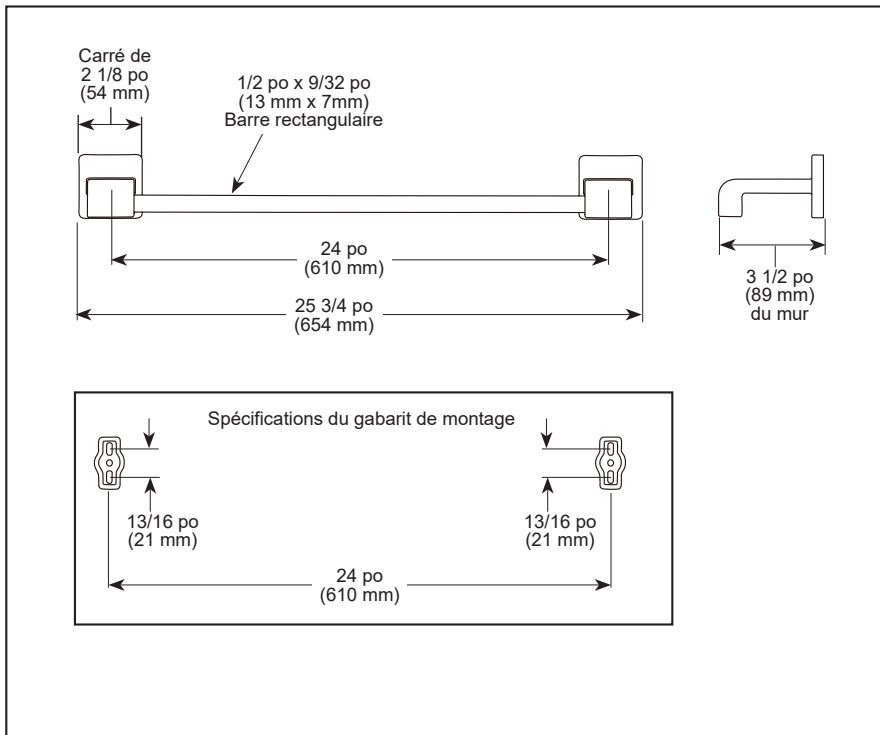

see what Delta can do™

ACCESSORIES

- Ara® Bath Collection
- 24" Towel Bar

77524-▲

▲ Designate Proper Finish Suffix

STANDARD SPECIFICATIONS:

- Wood blocking is preferable behind all wall surfaces. If wood blocking is not available, the following fasteners are suggested: Tile/Masonry-Plastic or lead Anchors Plaster/drywall-Toggle bolts.
- Mounting hardware included with product.

voyez ce que Delta peut faire™

ACCESSOIRES

- Collection pour salle de bain Ara^{MD}
- Porte-serviettes de 24 po (610 mm)

▲ Désigne le suffixe approprié de la finition

SPÉCIFICATIONS STANDARDS :

- Il est préférable de placer de blocage en bois derrière toutes les surfaces murales. Si le blocage en bois n'est pas disponible, les fixations suivantes sont suggérées : Carrelage/maçonnerie - Ancrages de plastique ou de plomb, Plâtre/cloison sèche - Boulons à bascule.
- Quincaillerie d'installation inclus avec le produit.