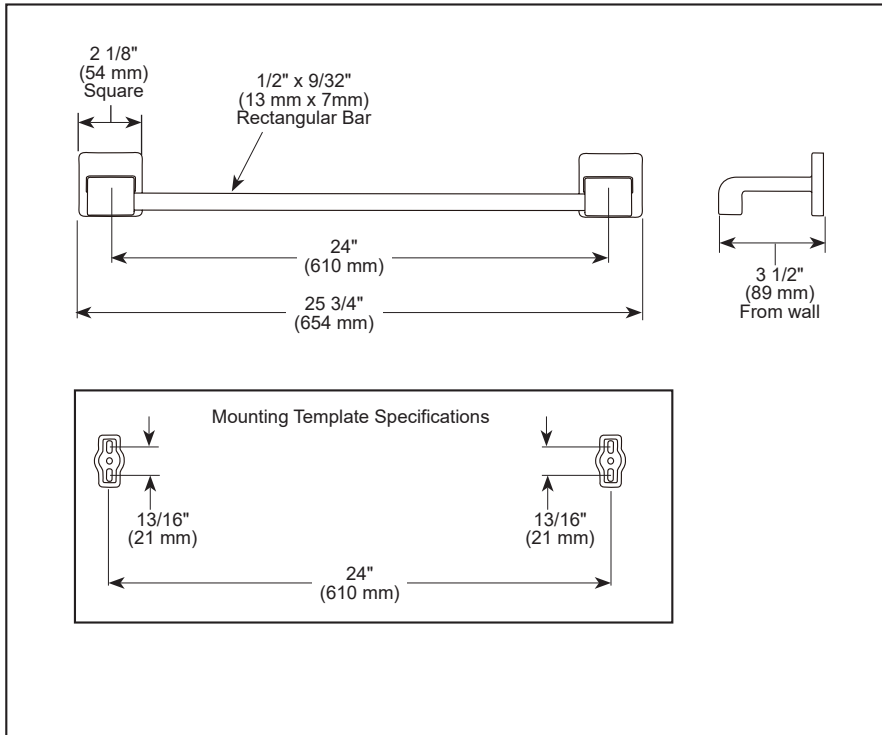

see what Delta can do™

ACCESSORIES

- Ara® Bath Collection
- 24" Towel Bar

77524-▲

▲ Designate Proper Finish Suffix

STANDARD SPECIFICATIONS:

- Wood blocking is preferable behind all wall surfaces. If wood blocking is not available, the following fasteners are suggested: Tile/Masonry-Plastic or lead Anchors Plaster/drywall-Toggle bolts.
- Mounting hardware included with product.

voyez ce que Delta peut faire™

ACCESSOIRES

- Collection pour salle de bain Ara^{MD}
- Porte-serviettes de 24 po (610 mm)

▲ Désigne le suffixe approprié de la finition

SPÉCIFICATIONS STANDARDS :

- Il est préférable de placer de blocage en bois derrière toutes les surfaces murales. Si le blocage en bois n'est pas disponible, les fixations suivantes sont suggérées : Carrelage/maçonnerie - Ancrages de plastique ou de plomb, Plâtre/cloison sèche - Boulons à bascule.
- Quincaillerie d'installation inclus avec le produit.