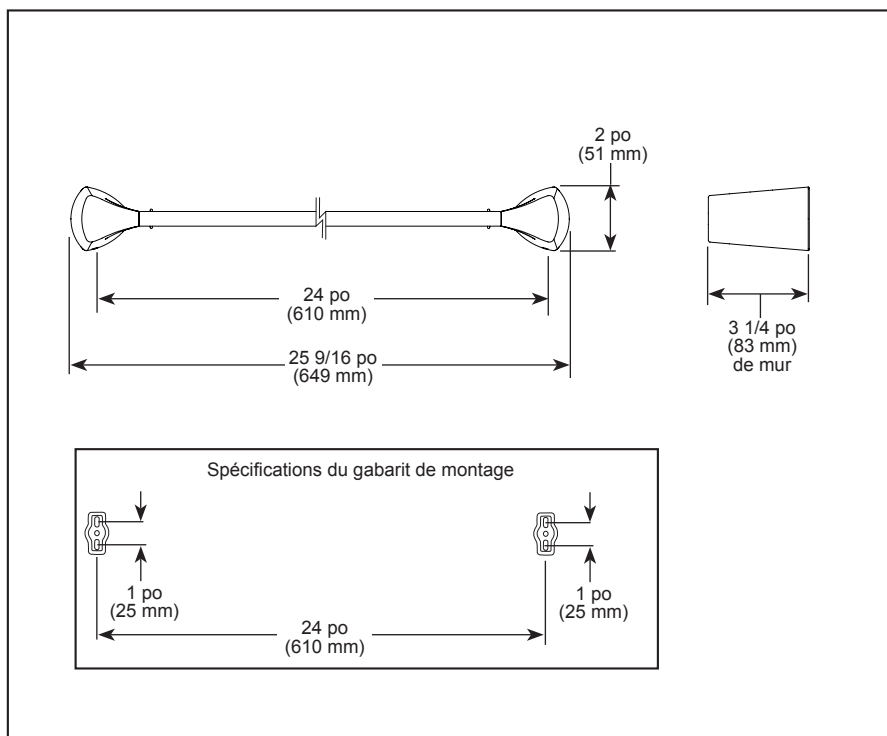

GARANTIE

- Pièces et finition – Garantie à vie limitée; ou pour les clients commerciaux, 10 ans pour les résidences multifamiliales (appartements et condominiums) et 5 ans pour tout autre usage commercial, dans tous les cas à compter de la date de réception du produit par l'acheteur initial ou son représentant autorisé (installateur, etc.)
- Veuillez consulter le site fr.deltafaucet.ca pour tous les détails de notre garantie limitée.