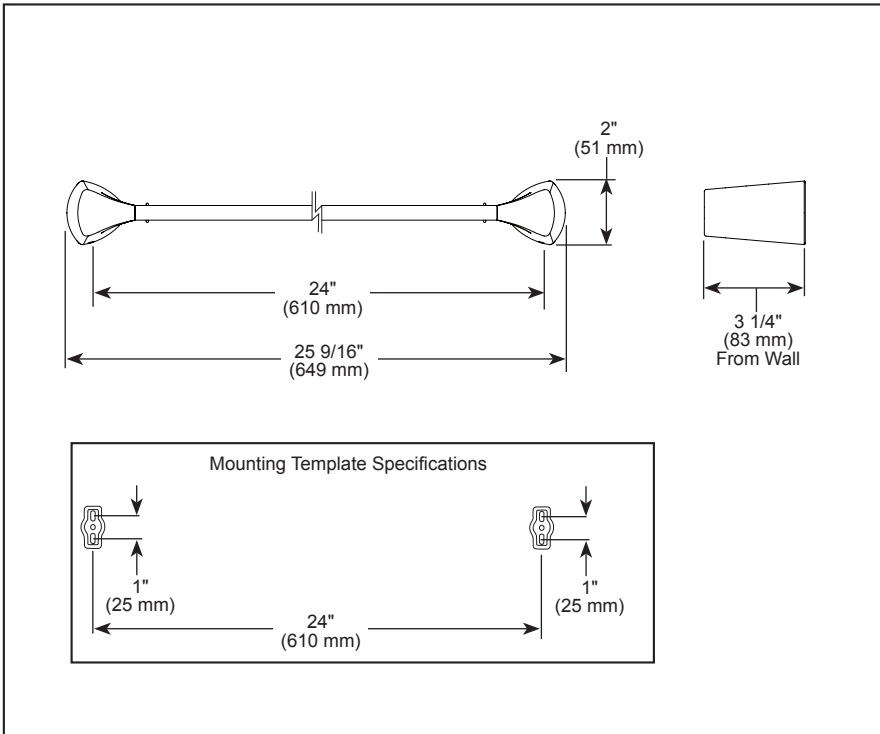

▲ Designate Proper Finish Suffix