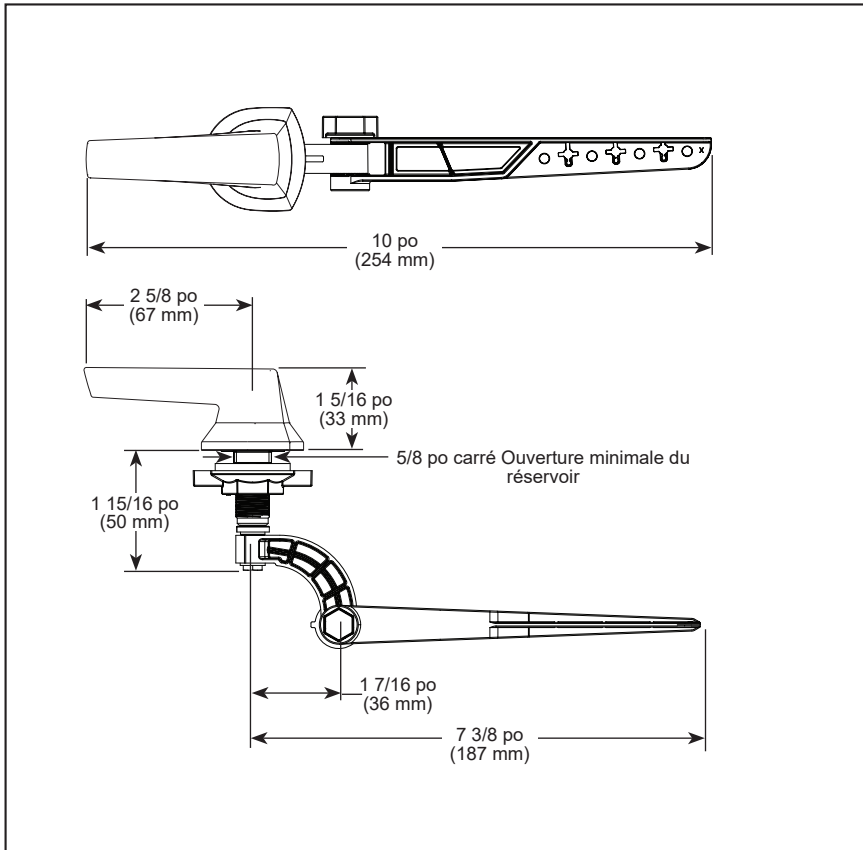

▲ Désigne le suffixe approprié de la finition