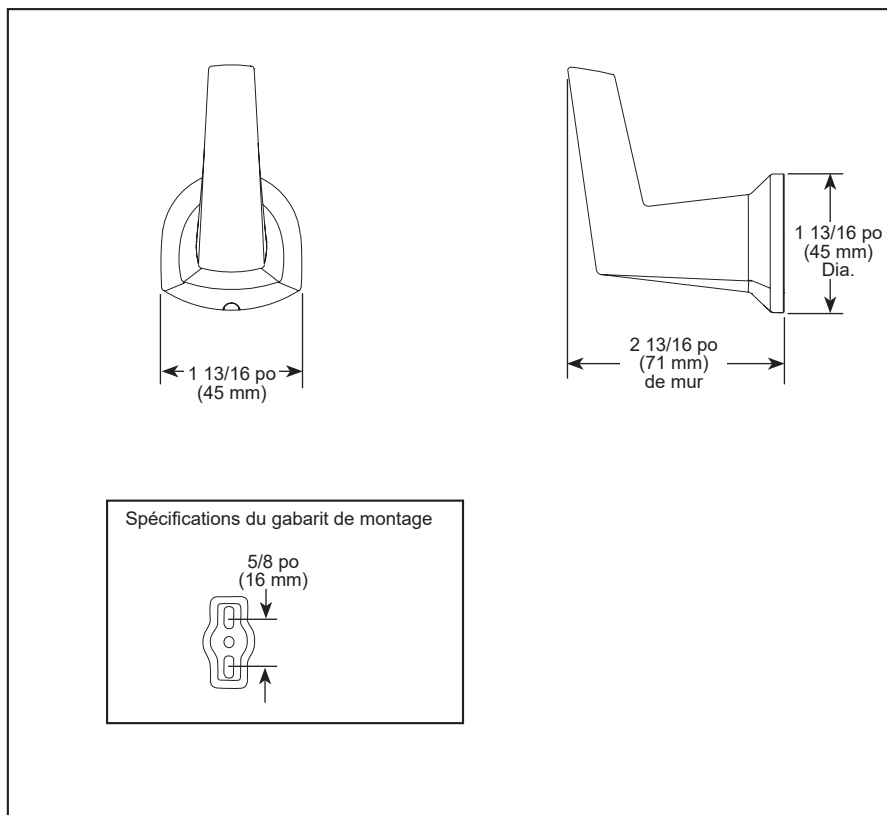

see what Delta can do™

ACCESSORIES

- Galeon® Bath Collection
- Robe Hook

STANDARD SPECIFICATIONS:

- Wood blocking is preferable behind all wall surfaces. If wood blocking is not available, the following fasteners are suggested: Tile/Masonry-Plastic or lead Anchors Plaster/drywall-Toggle bolts.
- Mounting hardware included with product.

voyez ce que Delta peut faire™

ACCESSOIRES

- Collection pour salle de bain Galeon^{MD}
- Crochet pour peignoir

77235-▲

SPÉCIFICATIONS STANDARDS :

- Il est préférable de placer de blocage en bois derrière toutes les surfaces murales. Si le blocage en bois n'est pas disponible, les fixations suivantes sont suggérées : Carrelage/maçonnerie - Ancrages de plastique ou de plomb, Plâtre/cloison sèche - Boulons à bascule.
- Quincaillerie d'installation inclus avec le produit.