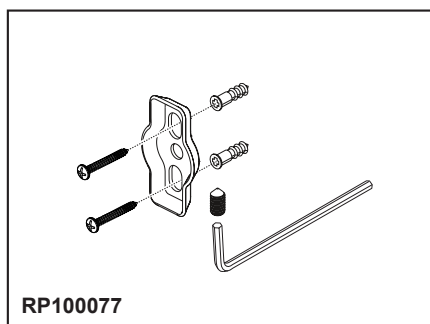

GARANTIE

- Pièces et finition – Garantie à vie limitée; ou pour les clients commerciaux, 10 ans pour les résidences multifamiliales (appartements et condominiums) et 5 ans pour tout autre usage commercial, dans tous les cas à compter de la date de réception du produit par l'acheteur initial ou son représentant autorisé (installateur, etc.)
- Veuillez consulter le site fr.deltafaucet.ca pour tous les détails de notre garantie limitée.

▲ Désigne le suffixe approprié de la finition