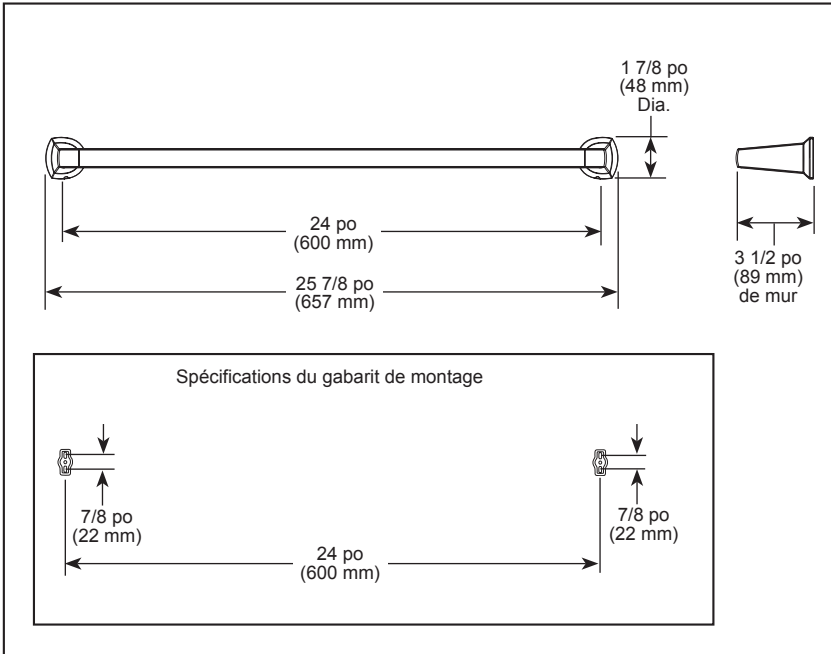

voyez ce que Delta peut faire™

ACCESSOIRES

- Collection pour salle de bain Galeon^{MD}
- Porte-serviettes de 24 po (610 mm)

SPÉCIFICATIONS STANDARDS :

- Il est préférable de placer de blocage en bois derrière toutes les surfaces murales. Si le blocage en bois n'est pas disponible, les fixations suivantes sont suggérées : Carrelage/maçonnerie - Ancrages de plastique ou de plomb, Plâtre/cloison sèche - Boulons à bascule.
- Quincaillerie et gabarit d'installation inclus avec le produit.

GARANTIE

- Pièces et finition – Garantie à vie limitée; ou pour les clients commerciaux, 10 ans pour les résidences multifamiliales (appartements et condominiums) et 5 ans pour tout autre usage commercial, dans tous les cas à compter de la date de réception du produit par l'acheteur initial ou son représentant autorisé (installateur, etc.)
- Veuillez consulter le site fr.deltafaucet.ca pour tous les détails de notre garantie limitée.

77224-▲

▲ Désigne le suffixe approprié de la finition