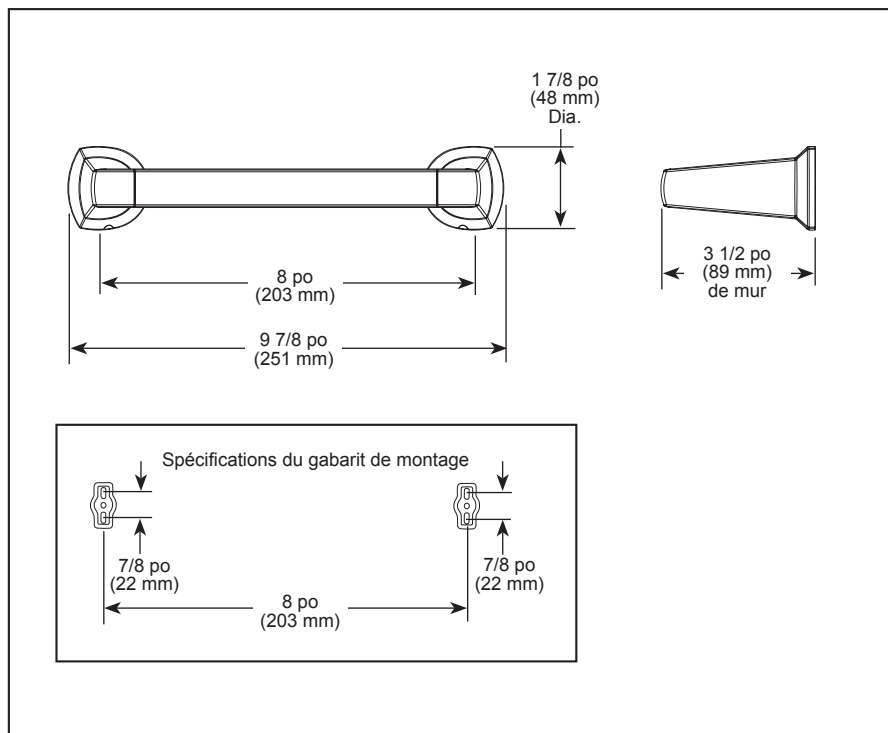

▲ Désigne le suffixe approprié de la finition