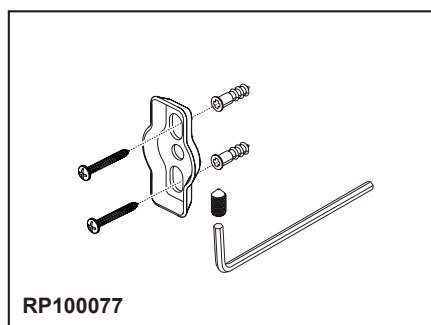

Delta Faucet Company se réserve le droit (1) d'effectuer des changements dans les spécifications et les matériaux, et (2) de modifier ou d'abandonner certains modèles, dans les deux cas sans préavis ni obligation. Les dimensions sont à titre indicatif seulement. Consultez le Livre des prix courants de la gamme complète ou fr.deltafaucet.ca pour les options de finition et la disponibilité des produits.

DSP-A-77208 Rev. C

Delta Faucet Company
55 E. 111th Street, Carmel, IN 46280
350 South Edgeware Road, St. Thomas, ON N5P 4L1
© 2025 Delta Faucet Company