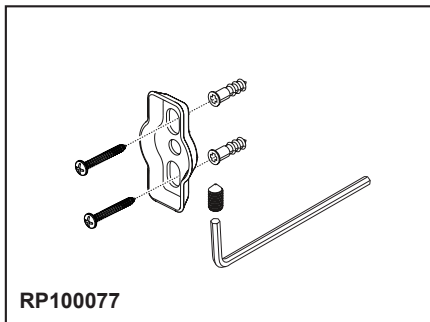

see what Delta can do™

ACCESSORIES

- Galeon® Bath Collection
- 8" Towel Bar

▲ Designate Proper Finish Suffix

STANDARD SPECIFICATIONS:

- Wood blocking is preferable behind all wall surfaces. If wood blocking is not available, the following fasteners are suggested: Tile/Masonry-Plastic or lead Anchors Plaster/drywall-Toggle bolts.
- Mounting hardware and mounting template included with product.

voyez ce que Delta peut faire™

ACCESSOIRES

- Collection pour salle de bain Galeon^{MD}
- Porte-serviettes de 8 po (203 mm)

SPÉCIFICATIONS STANDARDS :

- Il est préférable de placer de blocage en bois derrière toutes les surfaces murales. Si le blocage en bois n'est pas disponible, les fixations suivantes sont suggérées : Carrelage/maçonnerie - Ancrages de plastique ou de plomb, Plâtre/cloison sèche - Boulons à bascule.
- Quincaillerie et gabarit d'installation inclus avec le produit.