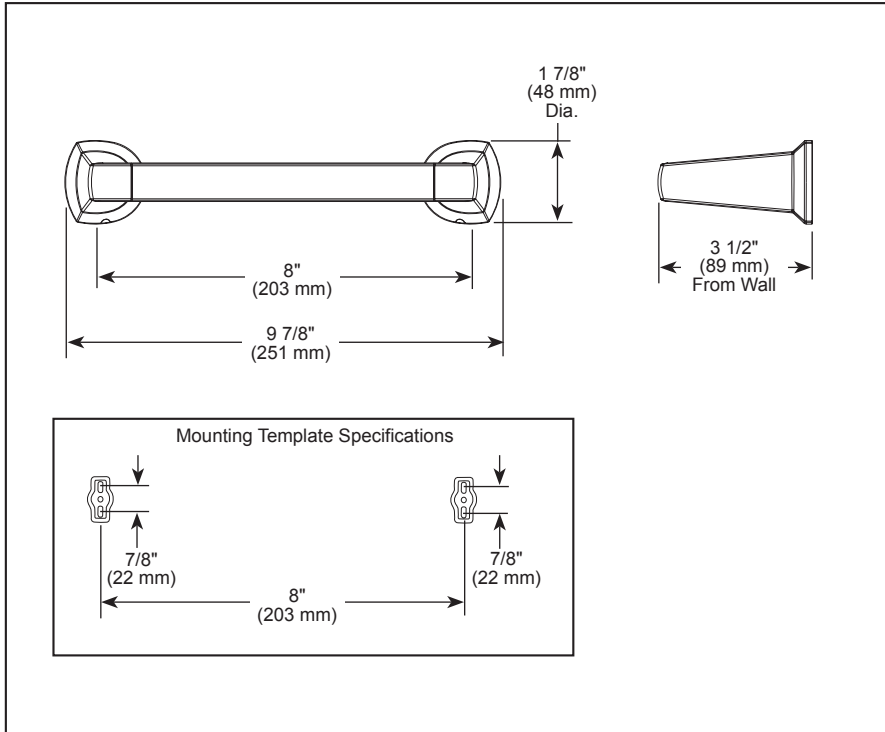

see what Delta can do™

ACCESSORIES

- Galeon® Bath Collection
- 8" Towel Bar

▲ Designate Proper Finish Suffix

STANDARD SPECIFICATIONS:

- Wood blocking is preferable behind all wall surfaces. If wood blocking is not available, the following fasteners are suggested: Tile/Masonry-Plastic or lead Anchors Plaster/drywall-Toggle bolts.
- Mounting hardware and mounting template included with product.

voyez ce que Delta peut faire™

ACCESSOIRES

- Collection pour salle de bain Galeon^{MD}
- Porte-serviettes de 8 po (203 mm)

SPÉCIFICATIONS STANDARDS :

- Il est préférable de placer de blocage en bois derrière toutes les surfaces murales. Si le blocage en bois n'est pas disponible, les fixations suivantes sont suggérées : Carrelage/maçonnerie - Ancrages de plastique ou de plomb, Plâtre/cloison sèche - Boulons à bascule.
- Quincaillerie et gabarit d'installation inclus avec le produit.