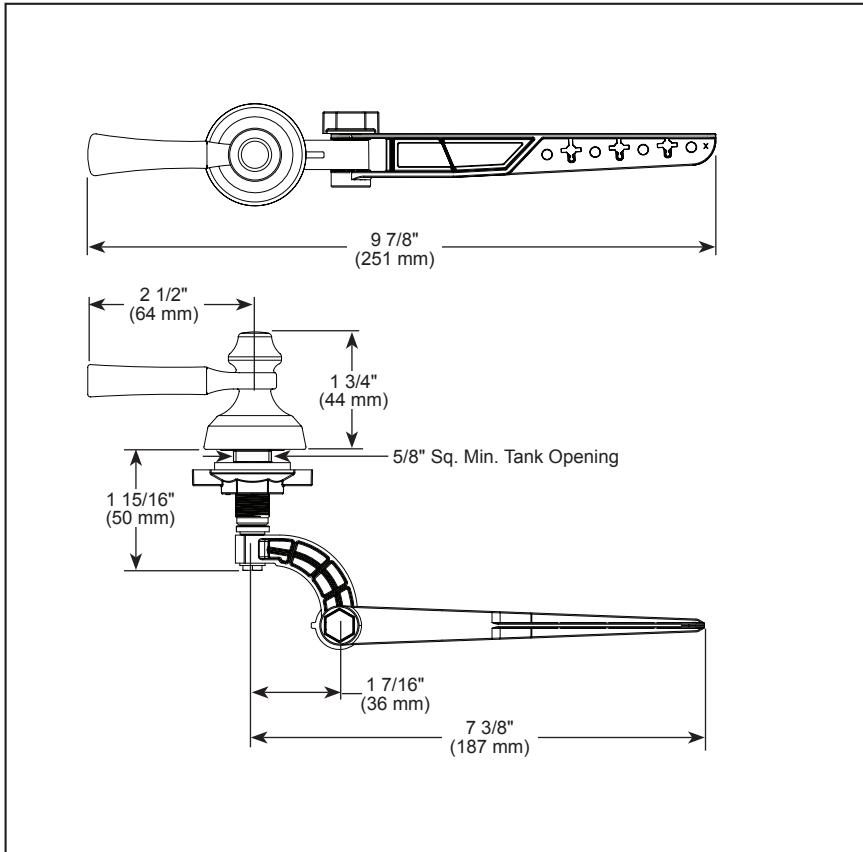

see what Delta can do™

ACCESSORIES

- Dorval® Bath Collection
- Universal Tank Lever

STANDARD SPECIFICATIONS:

- Installation instructions included with product
- Universal left front, left side, or right side mount tank lever

▲ Designate Proper Finish Suffix

voyez ce que Delta peut faire™

ACCESSOIRES

- Collection pour salle de bain Dorval^{MD}
- Levier de réservoir universel

SPÉCIFICATIONS STANDARDS :

- Directives d'installation sont inclus avec le produit
- Levier de réservoir universel pour montage à l'avant gauche, sur le côté gauche ou sur le côté droit