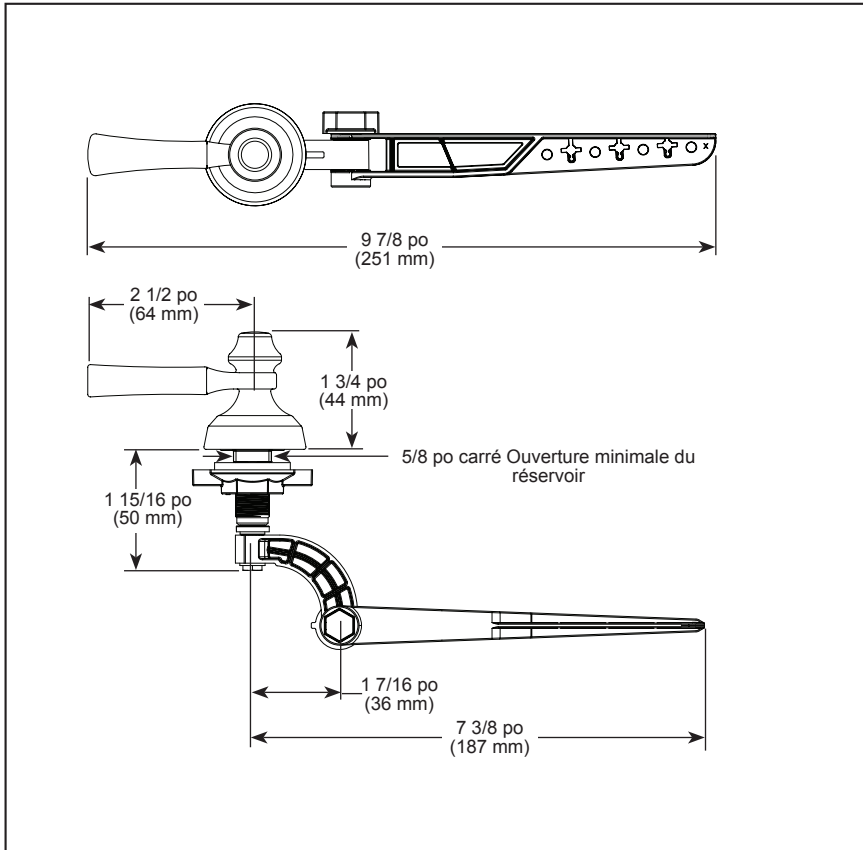

▲ Désigne le suffixe approprié de la finition