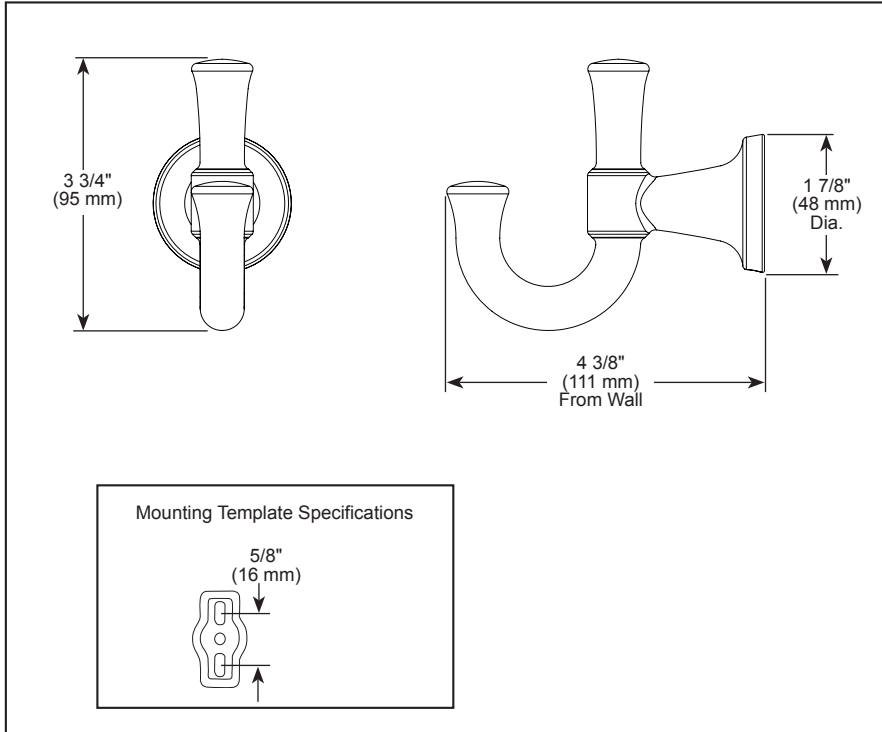

see what Delta can do™

ACCESSORIES

- Dorval® Bath Collection
- Robe Hook

STANDARD SPECIFICATIONS:

- Wood blocking is preferable behind all wall surfaces. If wood blocking is not available, the following fasteners are suggested: Tile/Masonry-Plastic or lead Anchors Plaster/drywall-Toggle bolts.
- Mounting hardware included with product.

▲ Designate Proper Finish Suffix

voyez ce que Delta peut faire™

ACCESSOIRES

- Collection pour salle de bain Dorval^{MD}
- Crochet pour peignoir

SPÉCIFICATIONS STANDARDS :

- Il est préférable de placer de blocage en bois derrière toutes les surfaces murales. Si le blocage en bois n'est pas disponible, les fixations suivantes sont suggérées : Carrelage/maçonnerie - Ancrages en plastique ou plomb, Plâtre/cloison sèche - Boulons à bascule.
- Quincaillerie d'installation inclus avec le produit.