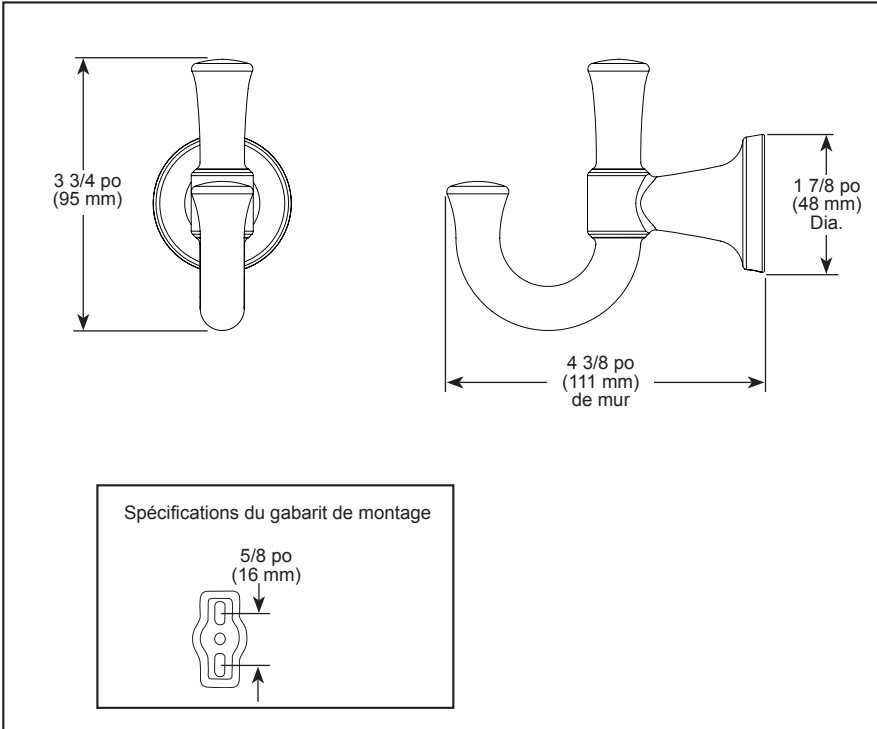

voyez ce que Delta peut faire™

ACCESSOIRES

- Collection pour salle de bain Dorval^{MD}
- Crochet pour peignoir

SPÉCIFICATIONS STANDARDS :

- Il est préférable de placer de blocage en bois derrière toutes les surfaces murales. Si le blocage en bois n'est pas disponible, les fixations suivantes sont suggérées : Carrelage/maçonnerie - Ancrages en plastique ou plomb, Plâtre/cloison sèche - Boulons à bascule.
- Quincaillerie d'installation inclus avec le produit.

GARANTIE

- Pièces et finition – Garantie à vie limitée; ou pour les clients commerciaux, 10 ans pour les résidences multifamiliales (appartements et condominiums) et 5 ans pour tout autre usage commercial, dans tous les cas à compter de la date de réception du produit par l'acheteur initial ou son représentant autorisé (installateur, etc.).
- Veuillez consulter le site fr.deltafaucet.ca pour tous les détails de notre garantie limitée.

▲ Désigne le suffixe approprié de la finition