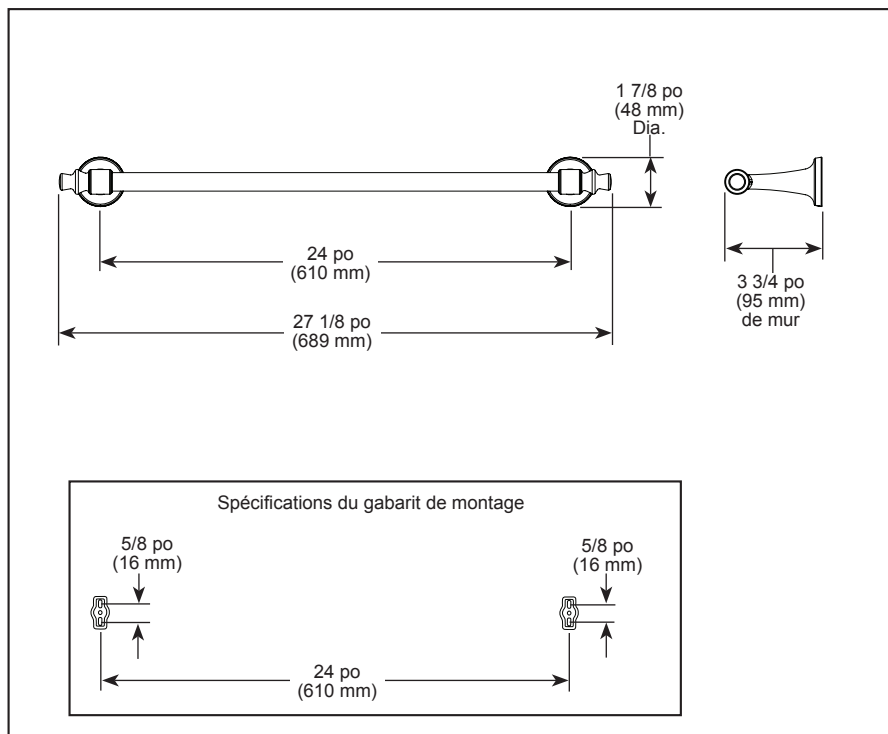

▲ Désigne le suffixe approprié de la finition