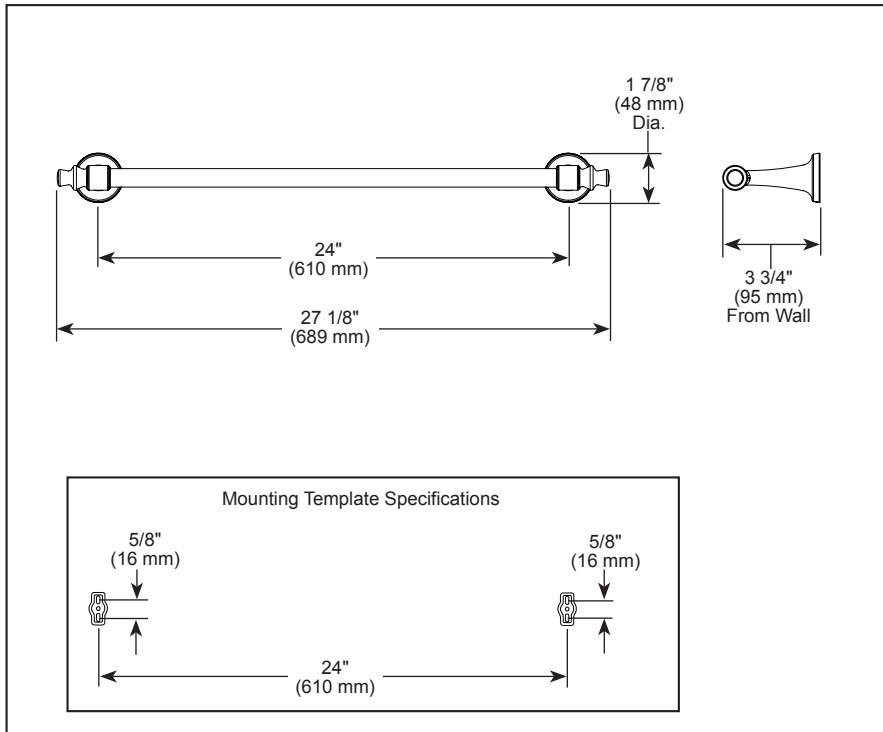

see what Delta can do™

ACCESSORIES

- Dorval® Bath Collection
- 24" Towel Bar

STANDARD SPECIFICATIONS:

- Wood blocking is preferable behind all wall surfaces. If wood blocking is not available, the following fasteners are suggested: Tile/Masonry-Plastic or lead Anchors Plaster/drywall-Toggle bolts.
- Mounting hardware and mounting template included with product.

75624-▲

▲ Designate Proper Finish Suffix

voyez ce que Delta peut faire™

ACCESSOIRES

- Collection pour salle de bain Dorval^{MD}
- Porte-serviettes de 24 po (610 mm)

SPÉCIFICATIONS STANDARDS :

- Il est préférable de placer de blocage en bois derrière toutes les surfaces murales. Si le blocage en bois n'est pas disponible, les fixations suivantes sont suggérées : Carrelage/maçonnerie - Ancrages en plastique ou plomb, Plâtre/cloison sèche - Boulons à bascule.
- Quincaillerie et gabarit d'installation inclus avec le produit.