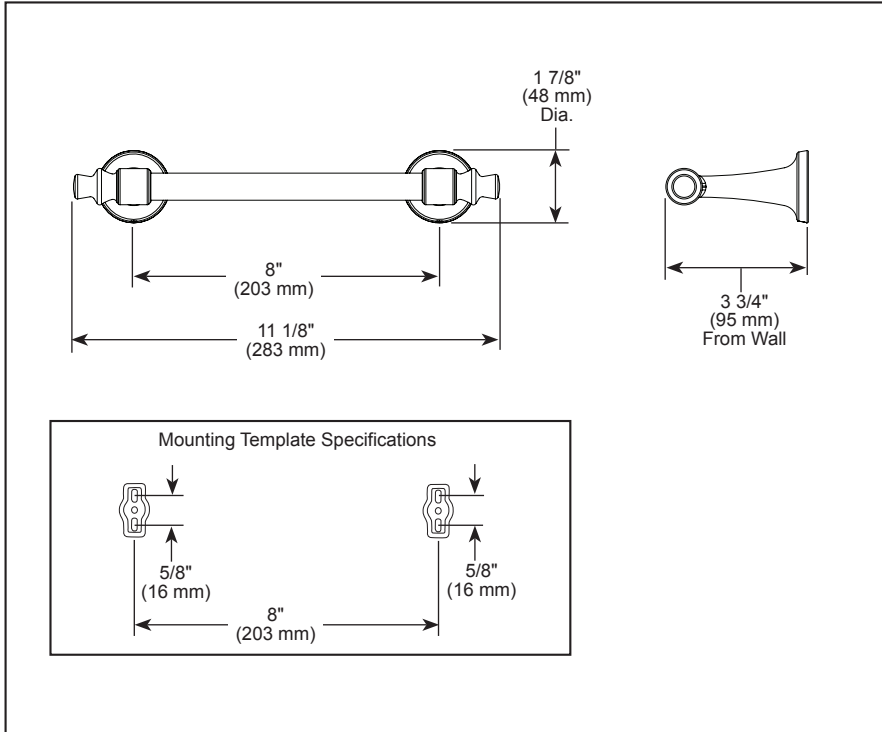

▲ Designate Proper Finish Suffix

STANDARD SPECIFICATIONS:

- Wood blocking is preferable behind all wall surfaces. If wood blocking is not available, the following fasteners are suggested: Tile/Masonry-Plastic or lead Anchors Plaster/drywall-Toggle bolts.
- Mounting hardware and mounting template included with product.

WARRANTY

- Parts and Finish – Lifetime limited warranty; or for commercial purchasers, 10 years for multi-family residential (apartments and condominiums) and 5 years for all other commercial uses, in each case from the date the product is received by the original purchaser or their authorized representative (installation contractor, etc.).
- Please go to www.deltafaucet.com for the complete details of our limited warranty.