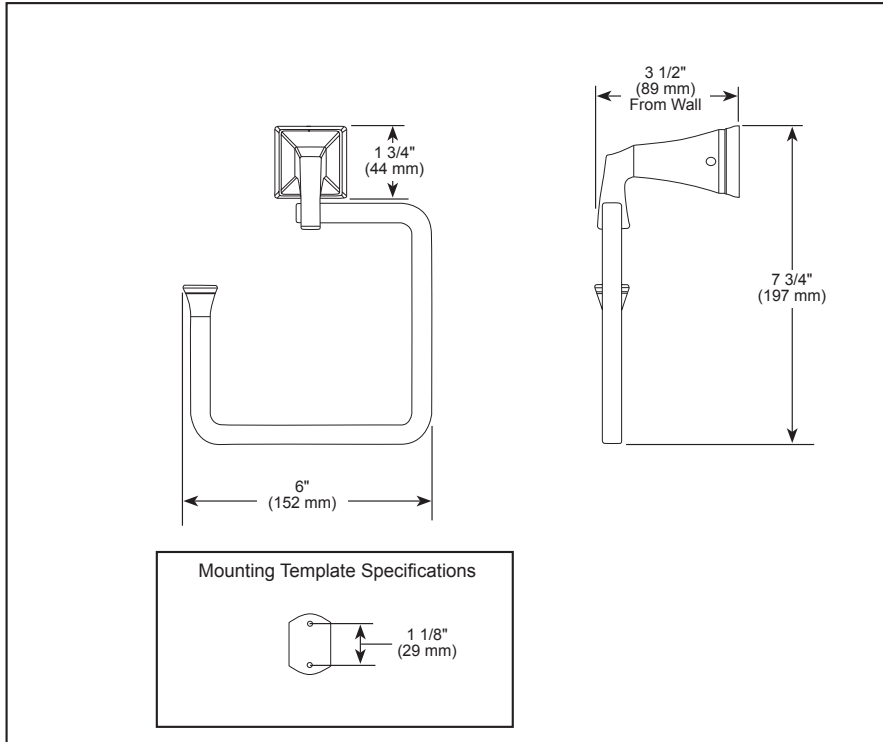

see what Delta can do™

ACCESSORIES

- Dryden® Bath Collection
- Towel Ring

STANDARD SPECIFICATIONS:

- Wood blocking is preferable behind all wall surfaces. If wood blocking is not available, the following fasteners are suggested: Tile/Masonry-Plastic or lead Anchors Plaster/drywall-Toggle bolts.
- Mounting hardware included with product.

75146-▲

▲ Designate Proper Finish Suffix

voyez ce que Delta peut faire®

ACCESSOIRES

- Collection pour salle de bain Dryden^{MD}
- Anneau porte-serviette

75146-▲

SPÉCIFICATIONS STANDARDS :

- Il est préférable de placer de blocage en bois derrière toutes les surfaces murales. Si le blocage en bois n'est pas disponible, les fixations suivantes sont suggérées : Carrelage/maçonnerie - Ancrages de plastique ou de plomb, Plâtre/cloison sèche - Boulons à bascule.
- Quincaillerie d'installation inclus avec le produit.