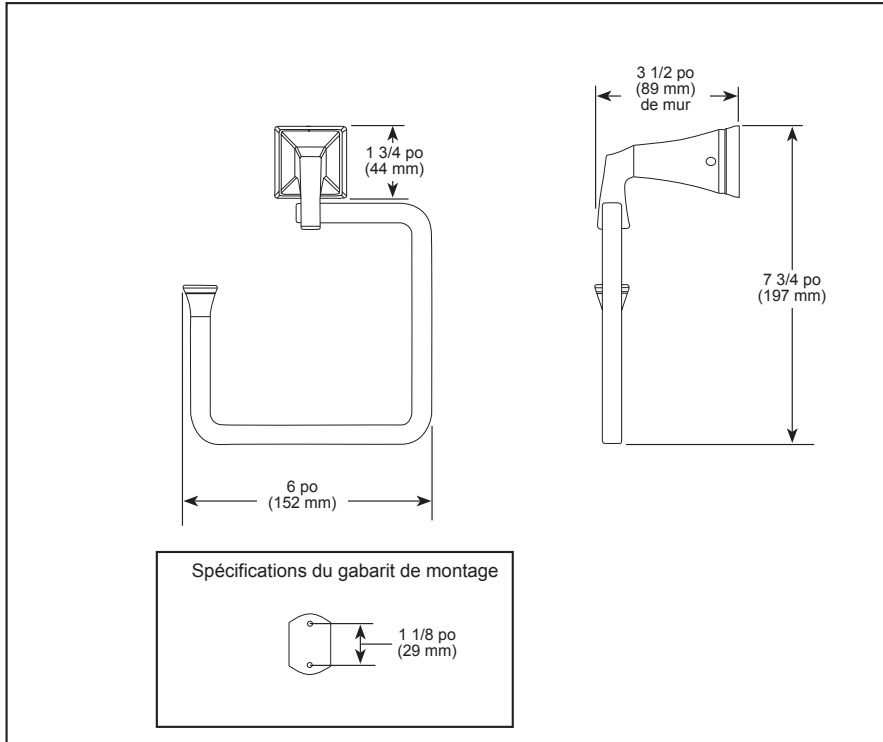

see what Delta can do™

ACCESSORIES

- Dryden® Bath Collection
- Towel Ring

STANDARD SPECIFICATIONS:

- Wood blocking is preferable behind all wall surfaces. If wood blocking is not available, the following fasteners are suggested: Tile/Masonry-Plastic or lead Anchors Plaster/drywall-Toggle bolts.
- Mounting hardware included with product.

75146-▲

▲ Designate Proper Finish Suffix

voyez ce que Delta peut faire®

ACCESSOIRES

- Collection pour salle de bain Dryden^{MD}
- Anneau porte-serviette

75146-▲

SPÉCIFICATIONS STANDARDS :

- Il est préférable de placer de blocage en bois derrière toutes les surfaces murales. Si le blocage en bois n'est pas disponible, les fixations suivantes sont suggérées : Carrelage/maçonnerie - Ancrages de plastique ou de plomb, Plâtre/cloison sèche - Boulons à bascule.
- Quincaillerie d'installation inclus avec le produit.