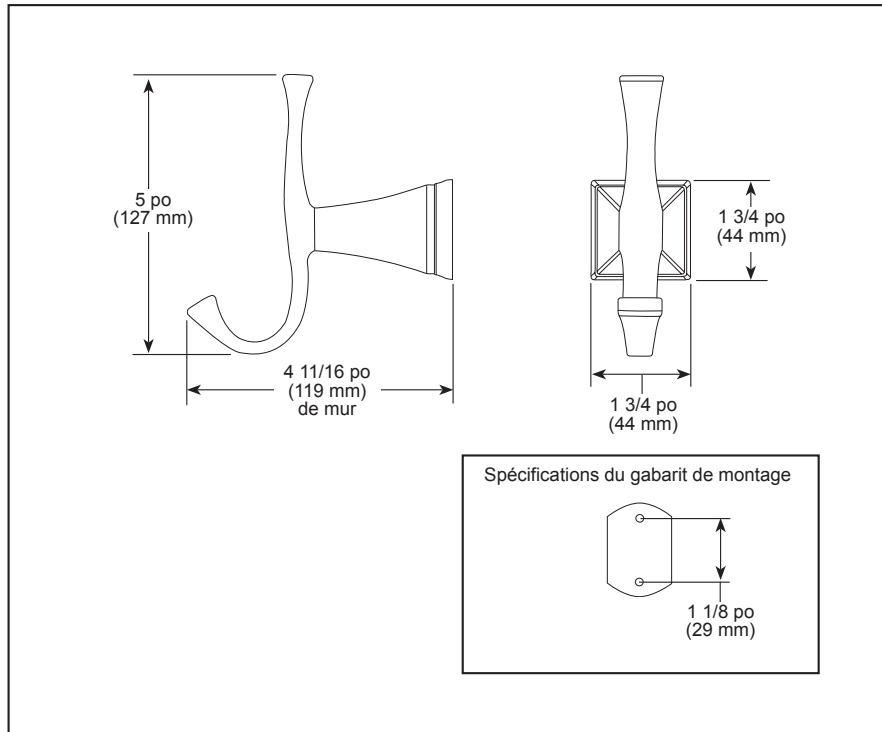

▲ Désigne le suffixe approprié de la finition