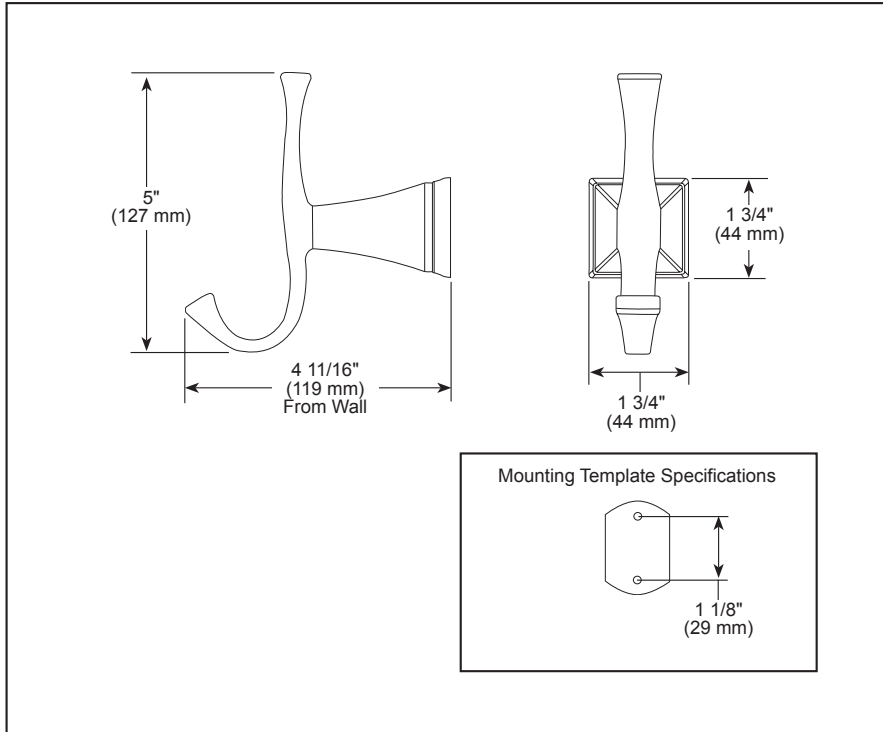

see what Delta can do™

ACCESSORIES

- Dryden® Bath Collection
- Robe Hook

STANDARD SPECIFICATIONS:

- Wood blocking is preferable behind all wall surfaces. If wood blocking is not available, the following fasteners are suggested: Tile/Masonry-Plastic or lead Anchors Plaster/drywall-Toggle bolts.
- Mounting hardware included with product.

75135-▲

▲ Designate Proper Finish Suffix

voyez ce que Delta peut faire™

ACCESSOIRES

- Collection pour salle de bain Dryden^{MD}
- Crochet pour peignoir

SPÉCIFICATIONS STANDARDS :

- Il est préférable de placer de blocage en bois derrière toutes les surfaces murales. Si le blocage en bois n'est pas disponible, les fixations suivantes sont suggérées : Carrelage/maçonnerie - Ancrages de plastique ou de plomb, Plâtre/cloison sèche - Boulons à bascule.
- Quincaillerie d'installation inclus avec le produit.