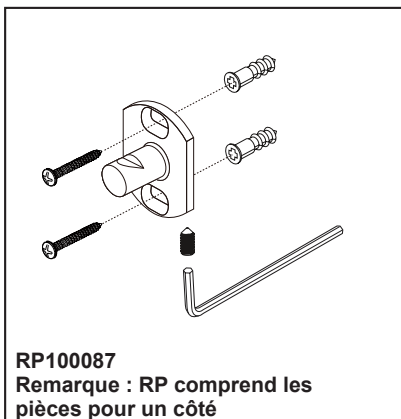

see what Delta can doSM

ACCESSORIES

- Dryden® Bath Collection
- 24" Towel Bar

STANDARD SPECIFICATIONS:

- Wood blocking is preferable behind all wall surfaces. If wood blocking is not available, the following fasteners are suggested: Tile/Masonry-Plastic or lead Anchors Plaster/drywall-Toggle bolts.
- Mounting hardware included with product.

75124-▲

▲ Designate Proper Finish Suffix

RP100087
Note: RP includes parts for one side

Delta Faucet Company reserves the right (1) to make changes in specifications and materials, and (2) to change or discontinue models, both without notice or obligation. Dimensions are for reference only. See current full-line price book or www.deltafaucet.com for finish options and product availability.

75124-▲

SPÉCIFICATIONS STANDARDS :

- Il est préférable de placer de blocage en bois derrière toutes les surfaces murales. Si le blocage en bois n'est pas disponible, les fixations suivantes sont suggérées : Carrelage/maçonnerie - Ancrages de plastique ou de plomb, Plâtre/cloison sèche - Boulons à bascule.
- Quincaillerie d'installation inclus avec le produit.

▲ Désigne le suffixe approprié de la finition

RP100087

Remarque : RP comprend les pièces pour un côté

Delta Faucet Company se réserve le droit (1) d'effectuer des changements dans les spécifications et les matériaux, et (2) de modifier ou d'abandonner certains modèles, dans les deux cas sans préavis ni obligation. Les dimensions sont à titre indicatif seulement. Consultez le Livre des prix courants de la gamme complète ou www.deltafaucet.com pour les options de finition et la disponibilité des produits.