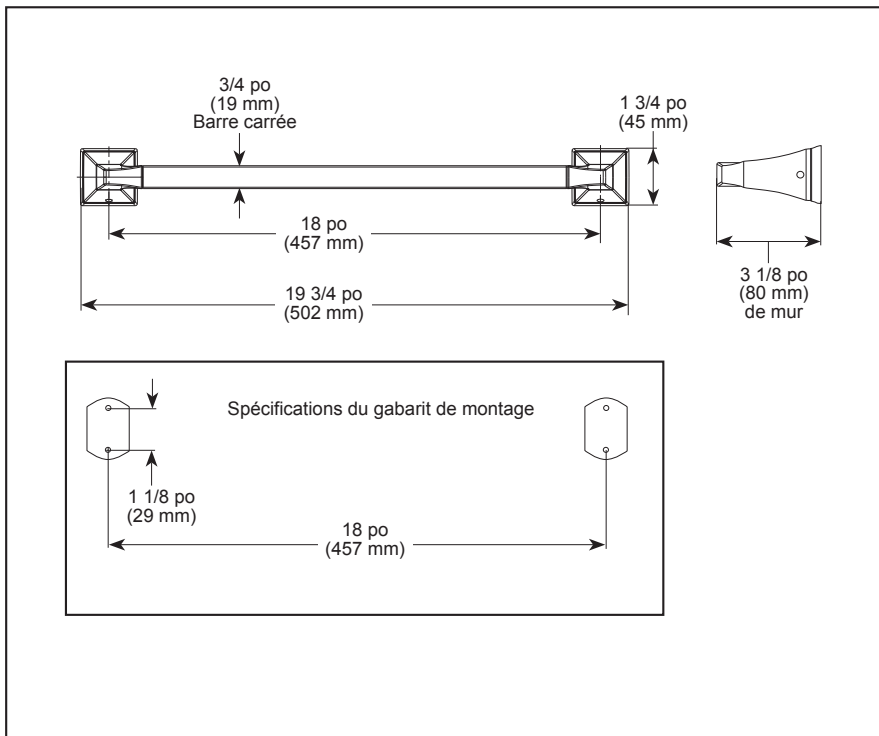

▲ Désigne le suffixe approprié de la finition