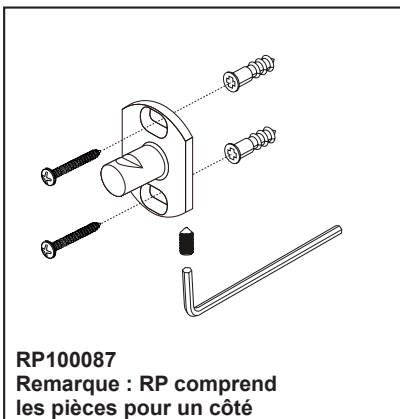

75118-▲

▲ Désigne le suffixe approprié de la finition

RP100087

Remarque : RP comprend les pièces pour un côté

Delta Faucet Company se réserve le droit (1) d'effectuer des changements dans les spécifications et les matériaux, et (2) de modifier ou d'abandonner certains modèles, dans les deux cas sans préavis ni obligation. Les dimensions sont à titre indicatif seulement. Consultez le Livre des prix courants de la gamme complète ou [www.deltafaucet.com](http://www.deltafaucet.com) pour les options de finition et la disponibilité des produits.