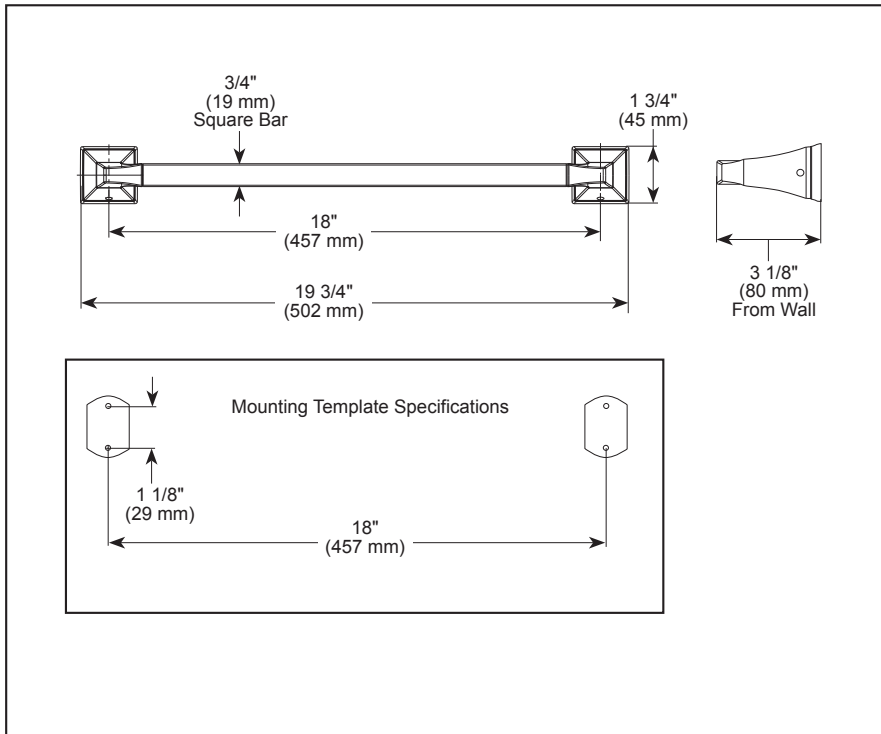

see what Delta can do^{SM}

ACCESSORIES

- Dryden® Bath Collection
- 18" Towel Bar

STANDARD SPECIFICATIONS:

- Wood blocking is preferable behind all wall surfaces. If wood blocking is not available, the following fasteners are suggested: Tile/Masonry-Plastic or lead Anchors Plaster/drywall-Toggle bolts.
- Mounting hardware included with product.

WARRANTY

- Parts and Finish – Lifetime limited warranty; or for commercial purchasers, 10 years for multi-family residential (apartments and condominiums) and 5 years for all other commercial uses, in each case from the date the product is received by the original purchaser or their authorized representative (installation contractor, etc.).
- Please go to www.deltafaucet.com for the complete details of our limited warranty.

▲ Designate Proper Finish Suffix