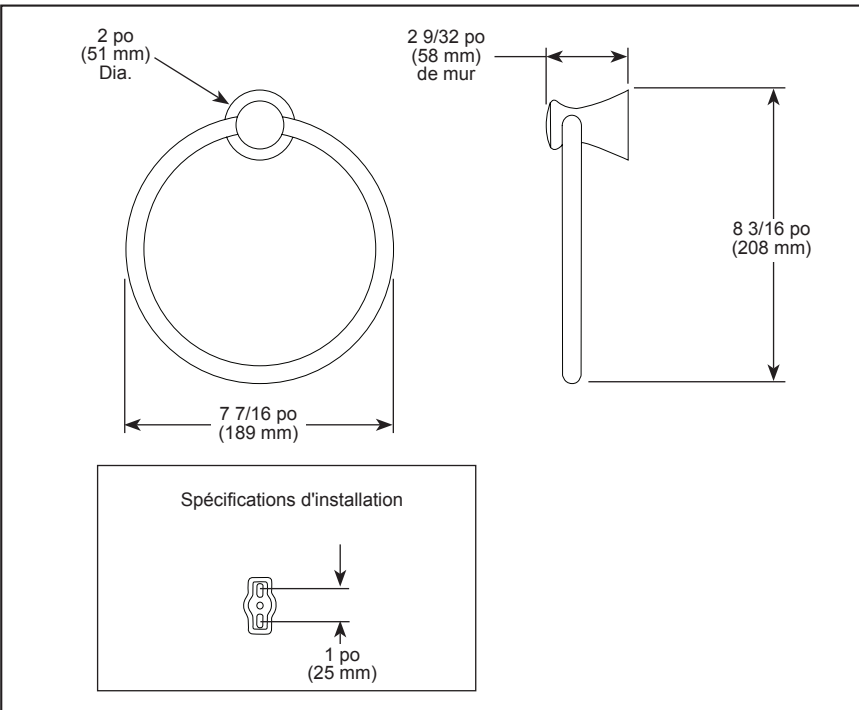

voyez ce que Delta peut faire™

ACCESSOIRES

- Collection pour salle de bain Lahara^{MD}
- Anneau porte-serviette

SPÉCIFICATIONS STANDARDS :

- Il est préférable de placer de blocage en bois derrière toutes les surfaces murales. Si le blocage en bois n'est pas disponible, les fixations suivantes sont suggérées : Carrelage/maçonnerie - Ancrages de plastique ou de plomb, Plâtre/cloison sèche - Boulons à bascule.
- Quincaillerie et gabarit d'installation inclus avec le produit.

GARANTIE

- Pièces et finition – Garantie à vie limitée; ou pour les clients commerciaux, 10 ans pour les résidences multifamiliales (appartements et condominiums) et 5 ans pour tout autre usage commercial, dans tous les cas à compter de la date de réception du produit par l'acheteur initial ou son représentant autorisé (installateur, etc.).
- Veuillez consulter le site fr.deltafaucet.ca pour tous les détails de notre garantie limitée.

▲ Désigne le suffixe approprié de la finition