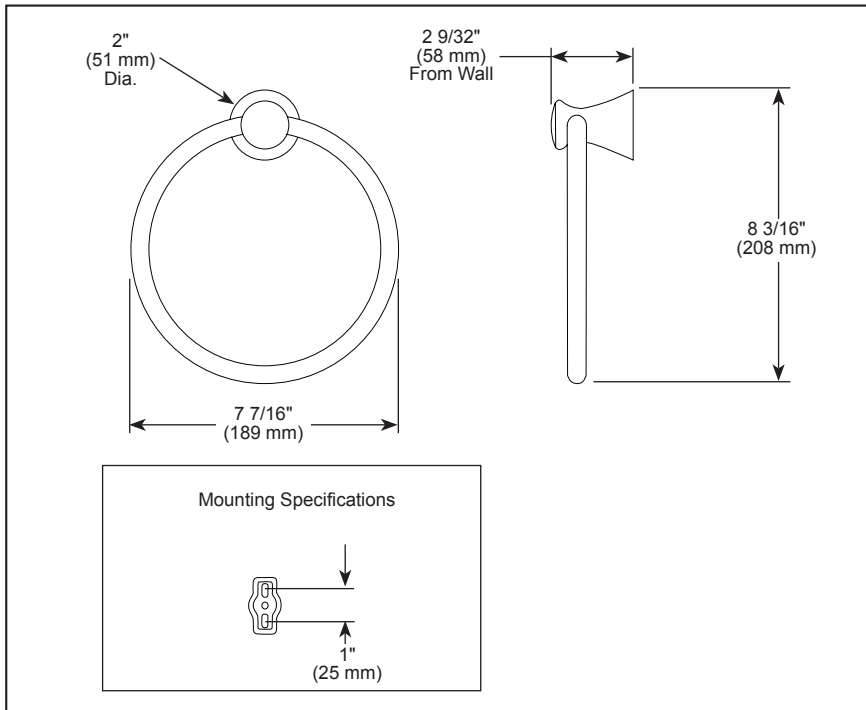

see what Delta can do™

ACCESSORIES

- Lahara® Bath Collection
- Towel Ring

STANDARD SPECIFICATIONS:

- Wood blocking is preferable behind all wall surfaces. If wood blocking is not available, the following fasteners are suggested: Tile/Masonry-Plastic or lead Anchors Plaster/drywall-Toggle bolts.
- Mounting hardware and mounting template included with product.

▲ Designate Proper Finish Suffix

voyez ce que Delta peut faire™

ACCESSOIRES

- Collection pour salle de bain Lahara^{MD}
- Anneau porte-serviette

SPÉCIFICATIONS STANDARDS :

- Il est préférable de placer de blocage en bois derrière toutes les surfaces murales. Si le blocage en bois n'est pas disponible, les fixations suivantes sont suggérées : Carrelage/maçonnerie - Ancrages de plastique ou de plomb, Plâtre/cloison sèche - Boulons à bascule.
- Quincaillerie et gabarit d'installation inclus avec le produit.