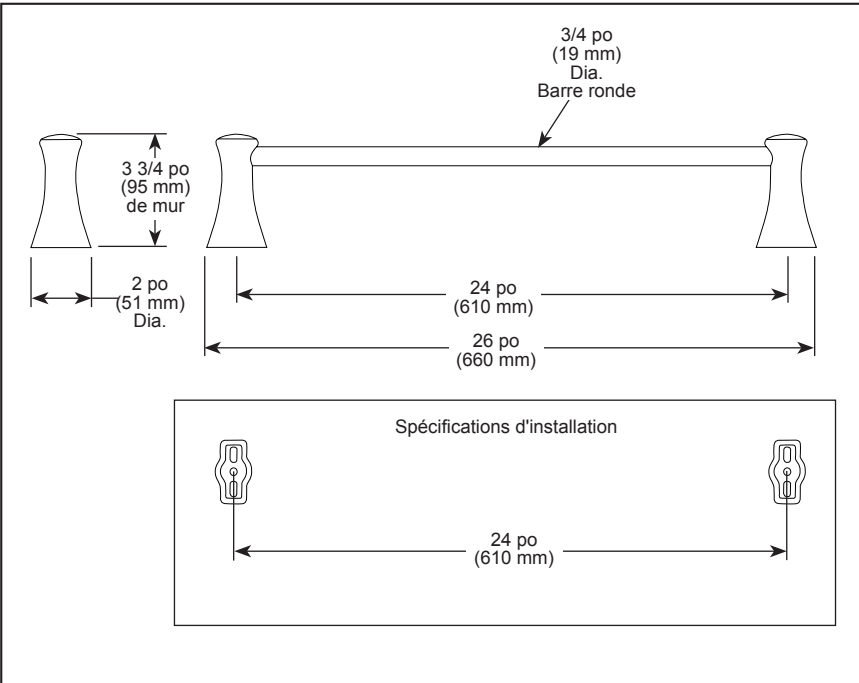

voyez ce que Delta peut faire™

ACCESSOIRES

- Collection pour salle de bain Lahara^{MD}
- Porte-serviettes de 24 po (610 mm)

SPÉCIFICATIONS STANDARDS :

- Il est préférable de placer de blocage en bois derrière toutes les surfaces murales. Si le blocage en bois n'est pas disponible, les fixations suivantes sont suggérées : Carrelage/maçonnerie - Ancrages de plastique ou de plomb, Plâtre/cloison sèche - Boulons à bascule.
- Quincaillerie et gabarit d'installation inclus avec le produit.

GARANTIE

- Pièces et finition – Garantie à vie limitée; ou pour les clients commerciaux, 10 ans pour les résidences multifamiliales (appartements et condominiums) et 5 ans pour tout autre usage commercial, dans tous les cas à compter de la date de réception du produit par l'acheteur initial ou son représentant autorisé (installateur, etc.).
- Veuillez consulter le site fr.deltafaucet.ca pour tous les détails de notre garantie limitée.

▲ Désigne le suffixe approprié de la finition