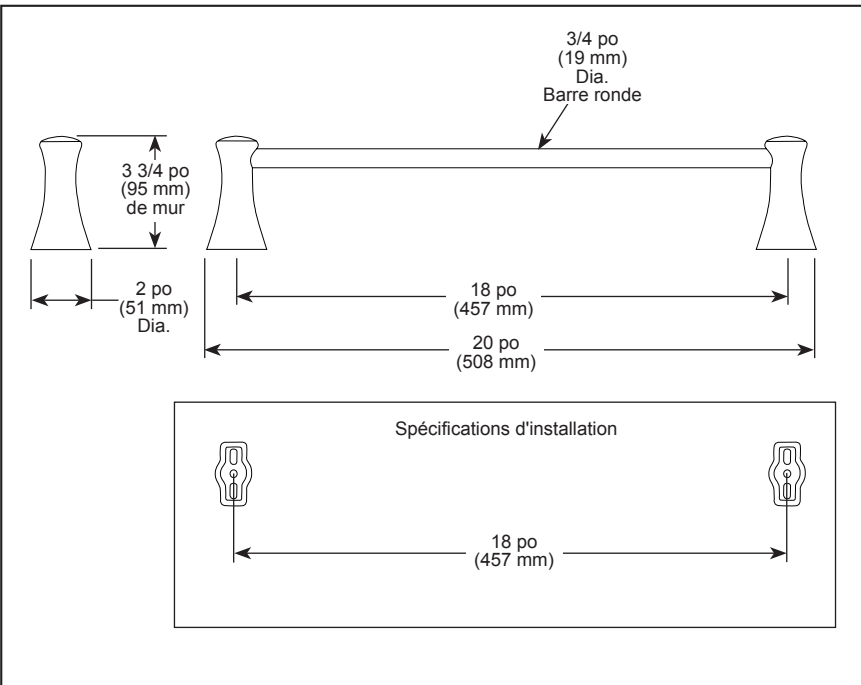

voyez ce que Delta peut faire™

ACCESSOIRES

- Collection pour salle de bain Lahara^{MD}
- Porte-serviettes 18 po (457 mm)

SPÉCIFICATIONS STANDARDS :

- Il est préférable de placer de blocage en bois derrière toutes les surfaces murales. Si le blocage en bois n'est pas disponible, les fixations suivantes sont suggérées : Carrelage/maçonnerie - Ancrages de plastique ou de plomb, Plâtre/cloison sèche - Boulons à bascule.
- Quincaillerie et gabarit d'installation inclus avec le produit.

GARANTIE

- Pièces et finition – Garantie à vie limitée; ou pour les clients commerciaux, 10 ans pour les résidences multifamiliales (appartements et condominiums) et 5 ans pour tout autre usage commercial, dans tous les cas à compter de la date de réception du produit par l'acheteur initial ou son représentant autorisé (installateur, etc.).
- Veuillez consulter le site fr.deltafaucet.ca pour tous les détails de notre garantie limitée.

▲ Désigne le suffixe approprié de la finition