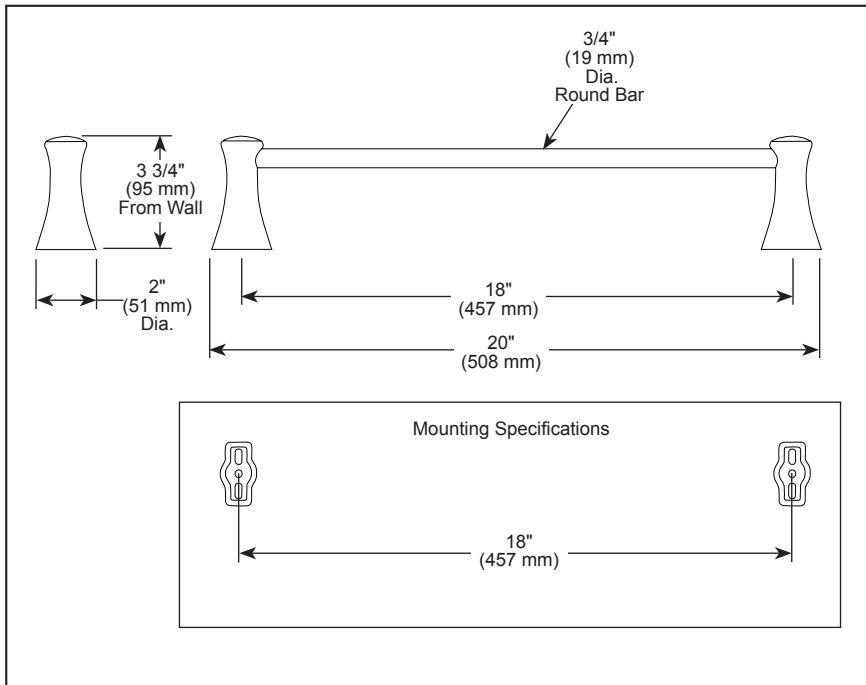

see what Delta can do™

ACCESSORIES

- Lahara® Bath Collection
- 18" Towel bar

73818-▲

▲ Designate Proper Finish Suffix

STANDARD SPECIFICATIONS:

- Wood blocking is preferable behind all wall surfaces. If wood blocking is not available, the following fasteners are suggested: Tile/Masonry-Plastic or lead Anchors Plaster/drywall-Toggle bolts.
- Mounting hardware and mounting template included with product.

voyez ce que Delta peut faire™

ACCESSOIRES

- Collection pour salle de bain Lahara^{MD}
- Porte-serviettes 18 po (457 mm)

SPÉCIFICATIONS STANDARDS :

- Il est préférable de placer de blocage en bois derrière toutes les surfaces murales. Si le blocage en bois n'est pas disponible, les fixations suivantes sont suggérées : Carrelage/maçonnerie - Ancrages de plastique ou de plomb, Plâtre/cloison sèche - Boulons à bascule.
- Quincaillerie et gabarit d'installation inclus avec le produit.