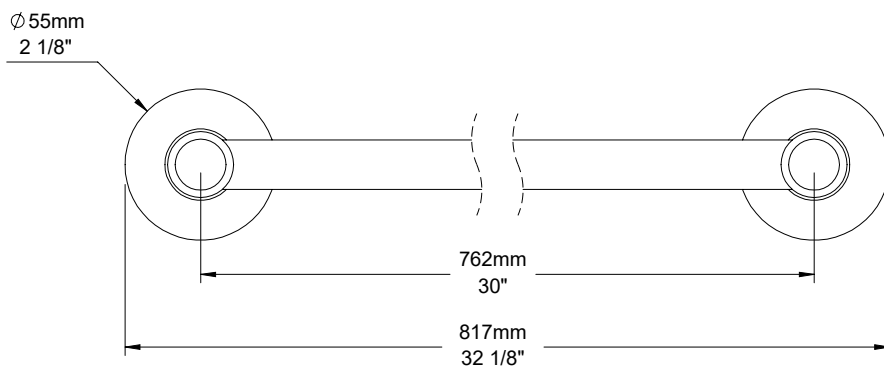

Barre à serviette simple 30"

Finis disponibles

CC : Chrome
 KK : Noir mat
 LL : Laiton satiné
 MM : Or ambré
 BB : Blanc
 NN : Nickel brossé
 YY : Nickel poli
 VV : Cuivre satiné
 TT : Bronze vénitien
 GG : Or

Certifications Standards

FR

30" single towel bar

Available finishes

CC: Chrome
 KK: Matte black
 LL: Satin brass
 MM: Warm gold
 BB: White
 NN: Brushed nickel
 YY: Polished nickel
 VV: Satin copper
 TT: Venitian bronze
 GG: Gold

EN

Plaque de montage
 Mounting plate