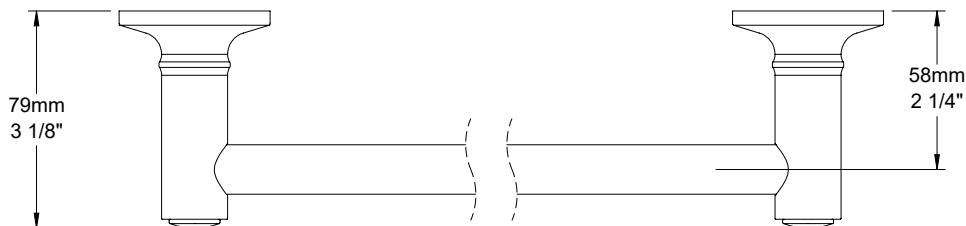

Barre à serviette simple 30"

Finis disponibles

CC : Chrome
 KK : Noir mat
 LL : Laiton satiné
 MM : Or ambré
 BB : Blanc
 NN : Nickel brossé
 YY : Nickel poli
 VV : Cuivre satiné
 TT : Bronze vénitien
 GG : Or

Certifications Standards

FR

30" single towel bar

Available finishes

CC: Chrome
 KK: Matte black
 LL: Satin brass
 MM: Warm gold
 BB: White
 NN: Brushed nickel
 YY: Polished nickel
 VV: Satin copper
 TT: Venitian bronze
 GG: Gold

EN

Plaque de montage
 Mounting plate