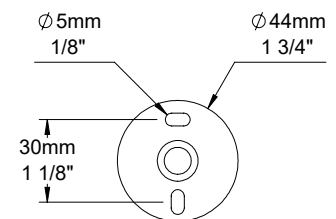

Plaque de montage
Mounting plate