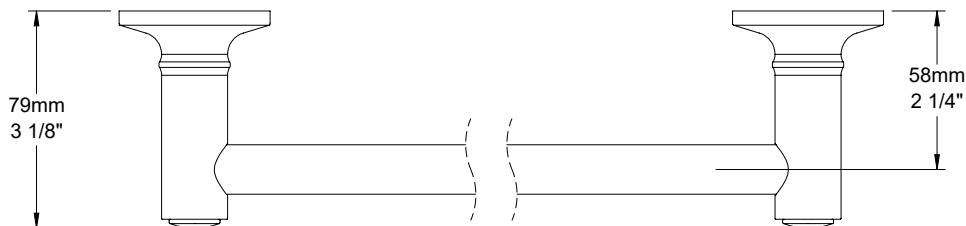

Barre à serviette simple 24"

Finis disponibles

CC : Chrome
 KK : Noir mat
 LL : Laiton satiné
 MM : Or ambré
 BB : Blanc
 NN : Nickel brossé
 YY : Nickel poli
 VV : Cuivre satiné
 TT : Bronze vénitien
 GG : Or

Certifications Standards

FR

24" single towel bar

Available finishes

CC: Chrome
 KK: Matte black
 LL: Satin brass
 MM: Warm gold
 BB: White
 NN: Brushed nickel
 YY: Polished nickel
 VV: Satin copper
 TT: Venitian bronze
 GG: Gold

EN

Plaque de montage
 Mounting plate