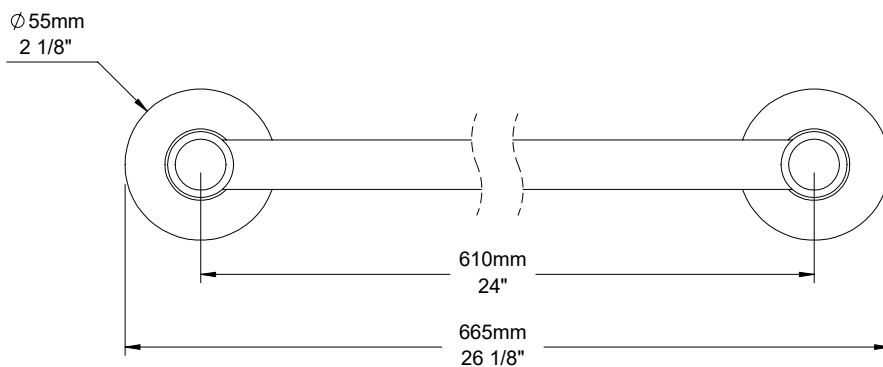

Barre à serviette simple 24"

Finis disponibles

CC : Chrome
 KK : Noir mat
 LL : Laiton satiné
 MM : Or ambré
 BB : Blanc
 NN : Nickel brossé
 YY : Nickel poli
 VV : Cuivre satiné
 TT : Bronze vénitien
 GG : Or

Certifications Standards

FR

24" single towel bar

Available finishes

CC: Chrome
 KK: Matte black
 LL: Satin brass
 MM: Warm gold
 BB: White
 NN: Brushed nickel
 YY: Polished nickel
 VV: Satin copper
 TT: Venitian bronze
 GG: Gold

EN

Plaque de montage
 Mounting plate