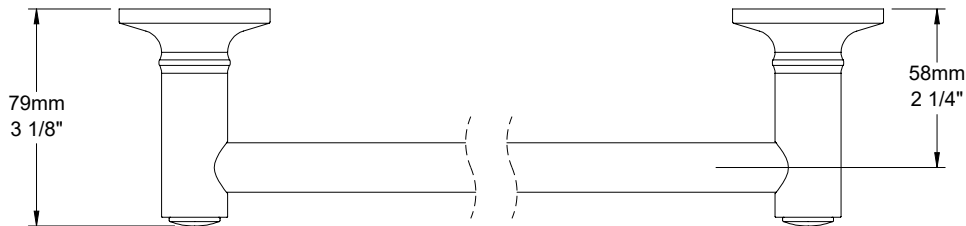

Certifications Standards

**Barre à serviette simple 18"**

Finis disponibles

- CC : Chrome
- KK : Noir mat
- LL : Laiton satiné
- MM : Or ambré
- BB : Blanc
- NN : Nickel brossé
- YY : Nickel poli
- VV : Cuivre satiné
- TT : Bronze vénitien
- GG : Or

FR

**18" single towel bar**

Available finishes

- CC: Chrome
- KK: Matte black
- LL: Satin brass
- MM: Warm gold
- BB: White
- NN: Brushed nickel
- YY: Polished nickel
- VV: Satin copper
- TT: Venitian bronze
- GG: Gold

EN

Plaque de montage  
 Mounting plate