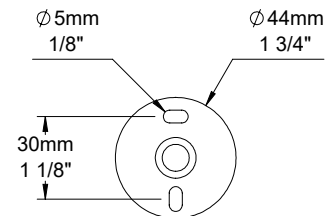

Certifications Standards

Barre à serviette simple 18"

Finis disponibles

- CC : Chrome
- KK : Noir mat
- LL : Laiton satiné
- MM : Or ambré
- BB : Blanc
- NN : Nickel brossé
- YY : Nickel poli
- VV : Cuivre satiné
- TT : Bronze vénitien
- GG : Or

FR

18" single towel bar

Available finishes

- CC: Chrome
- KK: Matte black
- LL: Satin brass
- MM: Warm gold
- BB: White
- NN: Brushed nickel
- YY: Polished nickel
- VV: Satin copper
- TT: Venitian bronze
- GG: Gold

EN

Plaque de montage
Mounting plate