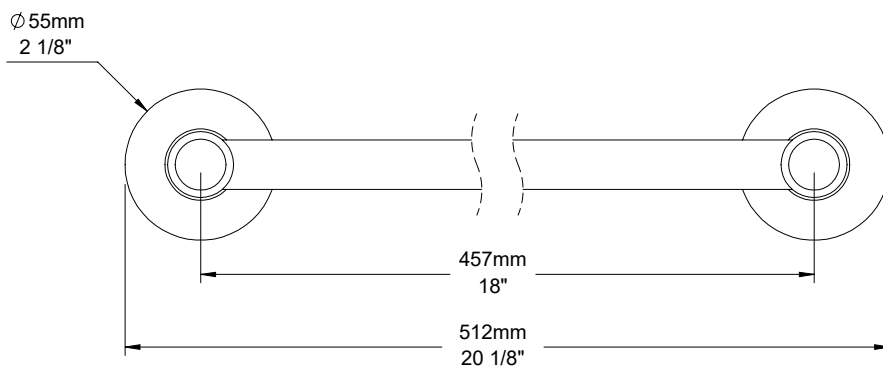

Certifications Standards

**Barre à serviette simple 18"**

Finis disponibles

- CC : Chrome
- KK : Noir mat
- LL : Laiton satiné
- MM : Or ambré
- BB : Blanc
- NN : Nickel brossé
- YY : Nickel poli
- VV : Cuivre satiné
- TT : Bronze vénitien
- GG : Or

FR

**18" single towel bar**

Available finishes

- CC: Chrome
- KK: Matte black
- LL: Satin brass
- MM: Warm gold
- BB: White
- NN: Brushed nickel
- YY: Polished nickel
- VV: Satin copper
- TT: Venitian bronze
- GG: Gold

EN

Plaque de montage  
 Mounting plate