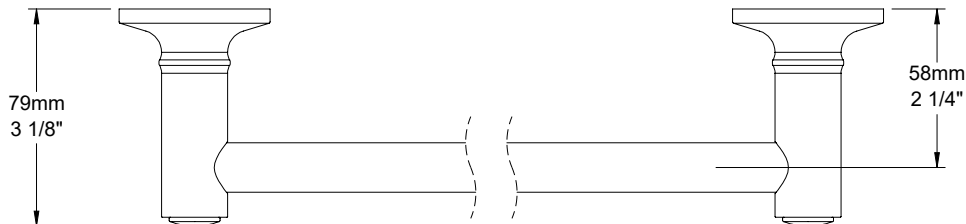

Barre à serviette simple 12"

Finis disponibles

CC : Chrome
 KK : Noir mat
 LL : Laiton satiné
 MM : Or ambré
 BB : Blanc
 NN : Nickel brossé
 YY : Nickel poli
 VV : Cuivre satiné
 TT : Bronze vénitien
 GG : Or

Certifications Standards

FR

12" single towel bar

Available finishes

CC: Chrome
 KK: Matte black
 LL: Satin brass
 MM: Warm gold
 BB: White
 NN: Brushed nickel
 YY: Polished nickel
 VV: Satin copper
 TT: Venitian bronze
 GG: Gold

EN

Plaque de montage
 Mounting plate