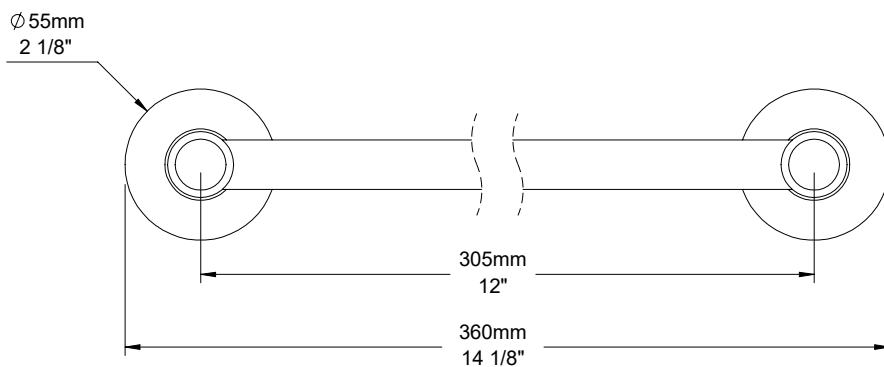

Barre à serviette simple 12"

Finis disponibles

CC : Chrome
 KK : Noir mat
 LL : Laiton satiné
 MM : Or ambré
 BB : Blanc
 NN : Nickel brossé
 YY : Nickel poli
 VV : Cuivre satiné
 TT : Bronze vénitien
 GG : Or

Certifications Standards

FR

12" single towel bar

Available finishes

CC: Chrome
 KK: Matte black
 LL: Satin brass
 MM: Warm gold
 BB: White
 NN: Brushed nickel
 YY: Polished nickel
 VV: Satin copper
 TT: Venitian bronze
 GG: Gold

EN

Plaque de montage
 Mounting plate