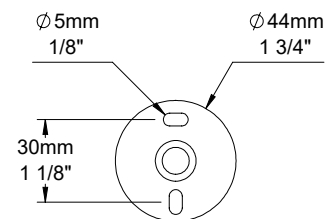

Barre à serviette simple 12"

Finis disponibles

CC : Chrome
KK : Noir mat
LL : Laiton satiné
MM : Or ambré
BB : Blanc
NN : Nickel brossé
YY : Nickel poli
VV : Cuivre satiné
TT : Bronze vénitien
GG : Or

Certifications Standards

FR

12" single towel bar

Available finishes

CC: Chrome
KK: Matte black
LL: Satin brass
MM: Warm gold
BB: White
NN: Brushed nickel
YY: Polished nickel
VV: Satin copper
TT: Venitian bronze
GG: Gold

EN

Plaque de montage
Mounting plate