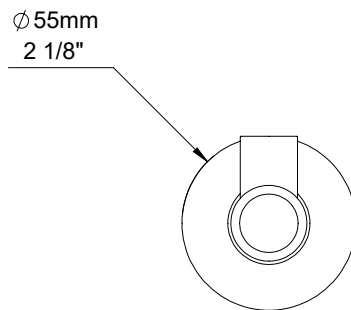

Certifications Standards

Porte-peignoir

Finis disponibles

CC : Chrome
KK : Noir mat
LL : Laiton satiné
MM : Or ambré
BB : Blanc
NN : Nickel brossé
YY : Nickel poli
VV : Cuivre satiné
TT : Bronze vénitien
GG : Or

FR

Bathrobe holder

Available finishes

CC: Chrome
KK: Matte black
LL: Satin brass
MM: Warm gold
BB: White
NN: Brushed nickel
YY: Polished nickel
VV: Satin copper
TT: Venitian bronze
GG: Gold

EN

Plaque de montage
Mounting plate