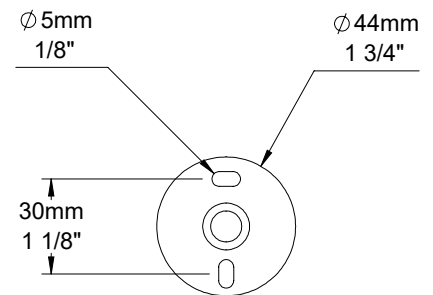

Certifications Standards

Porte-peignoir

Finis disponibles

CC : Chrome
KK : Noir mat
LL : Laiton satiné
MM : Or ambré
BB : Blanc
NN : Nickel brossé
YY : Nickel poli
VV : Cuivre satiné
TT : Bronze vénitien
GG : Or

FR

Bathrobe holder

Available finishes

CC: Chrome
KK: Matte black
LL: Satin brass
MM: Warm gold
BB: White
NN: Brushed nickel
YY: Polished nickel
VV: Satin copper
TT: Venitian bronze
GG: Gold

EN

Plaque de montage
Mounting plate