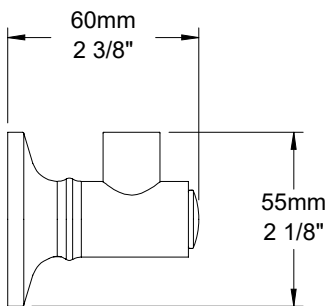

Certifications Standards

Porte-peignoir

Finis disponibles

CC : Chrome
KK : Noir mat
LL : Laiton satiné
MM : Or ambré
BB : Blanc
NN : Nickel brossé
YY : Nickel poli
VV : Cuivre satiné
TT : Bronze vénitien
GG : Or

FR

Bathrobe holder

Available finishes

CC: Chrome
KK: Matte black
LL: Satin brass
MM: Warm gold
BB: White
NN: Brushed nickel
YY: Polished nickel
VV: Satin copper
TT: Venitian bronze
GG: Gold

EN

Plaque de montage
Mounting plate