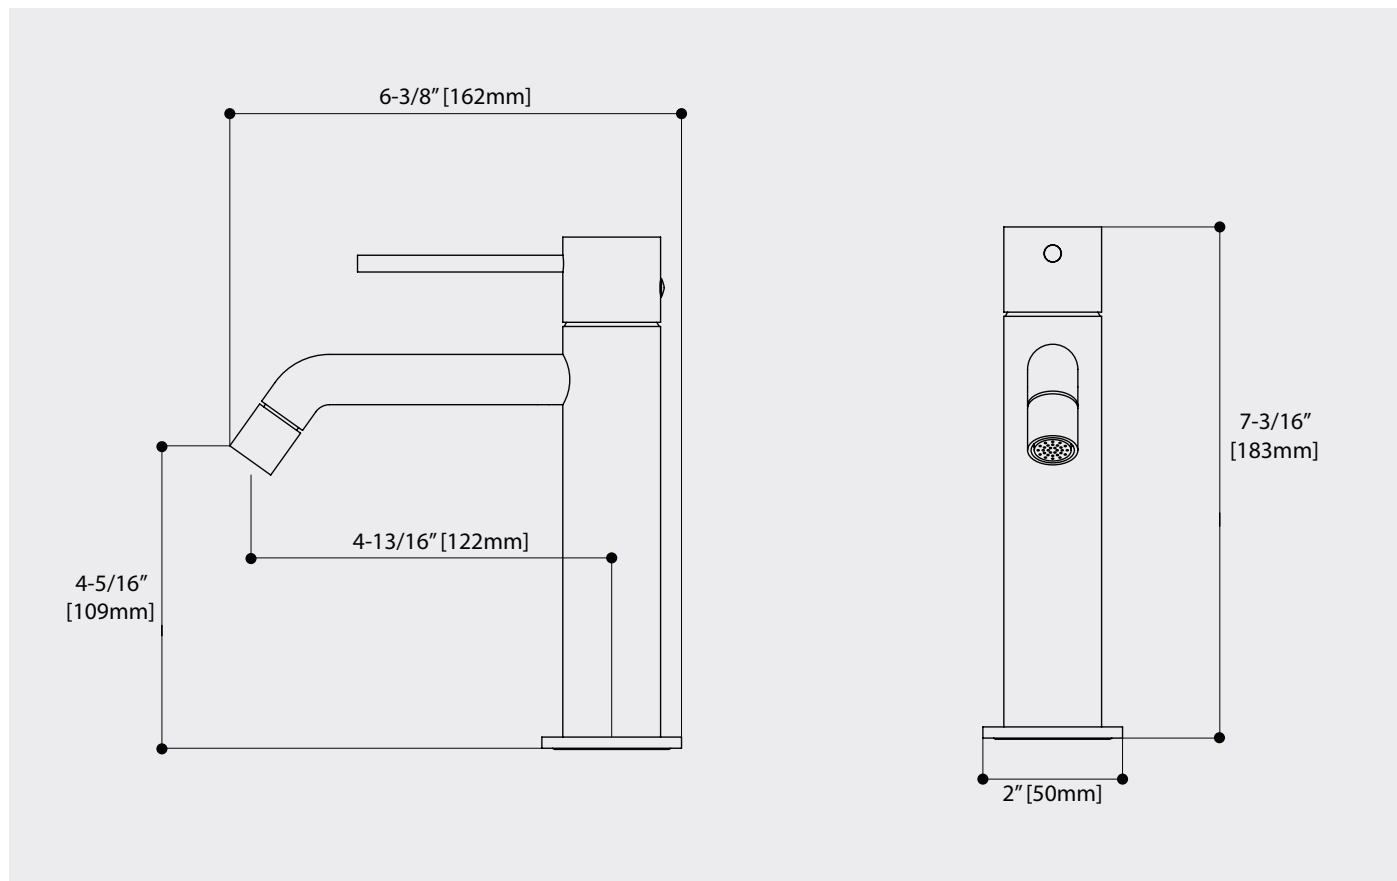

Up Plus 6B14

AQUABRASS

/ Robinet de lavabo monotrou

Fiche technique

- Caractéristiques**
- Laiton massif
 - Jet d'eau cristallin
 - Levier monocommande
 - Raccordement 3/8"
 - **Drain vendu séparément**

- Spécifications**
- Projection totale : 6-3/8"
 - Débit : 1.2 gpm
 - Projection c.c du bec : 4-13/16"
 - Hauteur totale : 7-3/16"
 - Perçage : 1-3/8"
 - Épaisseur du comptoir : max 2-3/8"