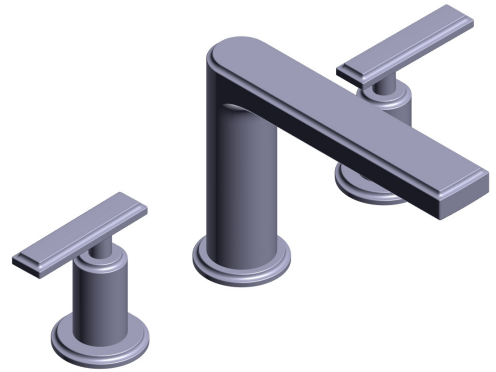

Riobel®

RR HOUSE OF ROHL.

DESCRIPCIÓN

- Compresión Speedway de 3/8"
- Sistema de conexión rápida para una instalación sencilla
- Drenaje de presión incluido con grifo

FLUJO

- 1,2 GPM/4,5 LPM a 60 PSI

ESTÁNDARES

- ASME A112.18.1/CSA B125.1
- NSF 61/9 & 372 Q ≤ 1
- ADA
- CEC

GARANTÍA

- La mayoría de los productos o piezas cuentan con "Garantías Limitadas" por defectos de fabricación. A los clientes en EE. UU. se les recomienda visitar houseofrohl.com/support y a los clientes en Canadá, houseofrohl.ca/support, para consultar las condiciones completas de la garantía de los productos y acabados.

ESPECIFICACIONES

Manifesto™

Llave de lavabo con dos manerale con pico bajo

MODELOS: MF08L