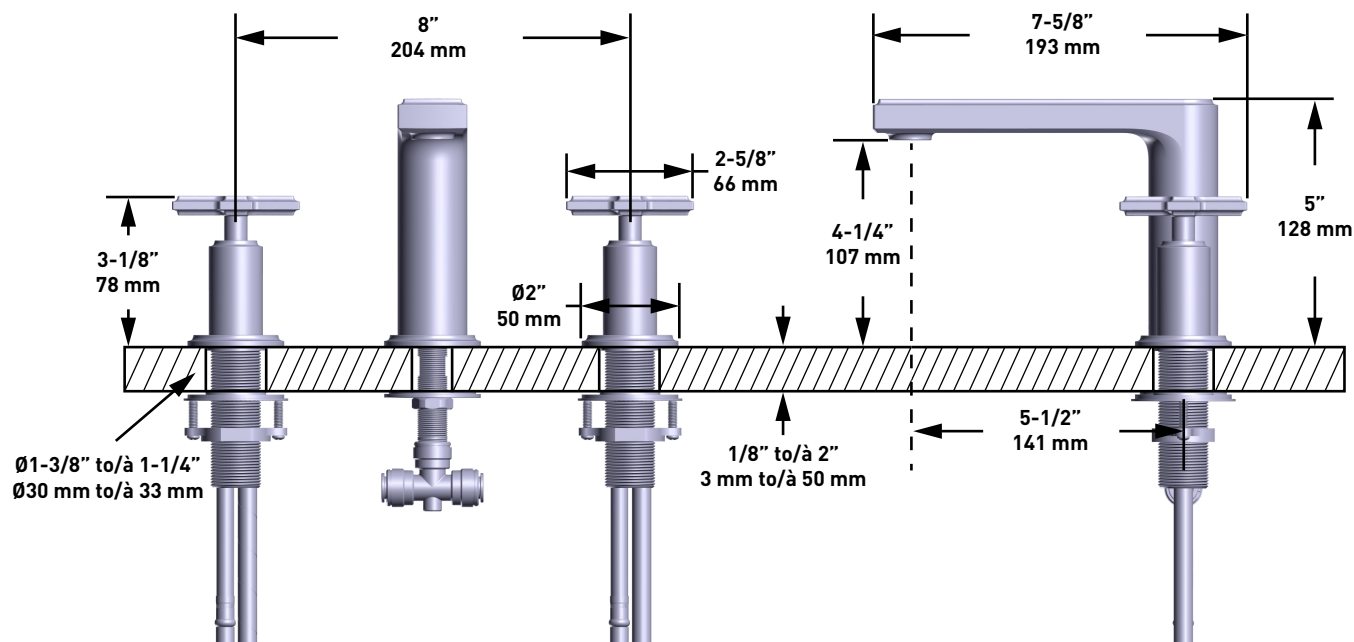

SPÉCIFICATIONS

Manifesto™

Robinet de Lavabo 8" avec bec bas

MODÈLES : MF08+

UPC®

Si vous souhaitez obtenir de l'information supplémentaire à propos de la garantie ou de tout autre élément, communiquez avec :