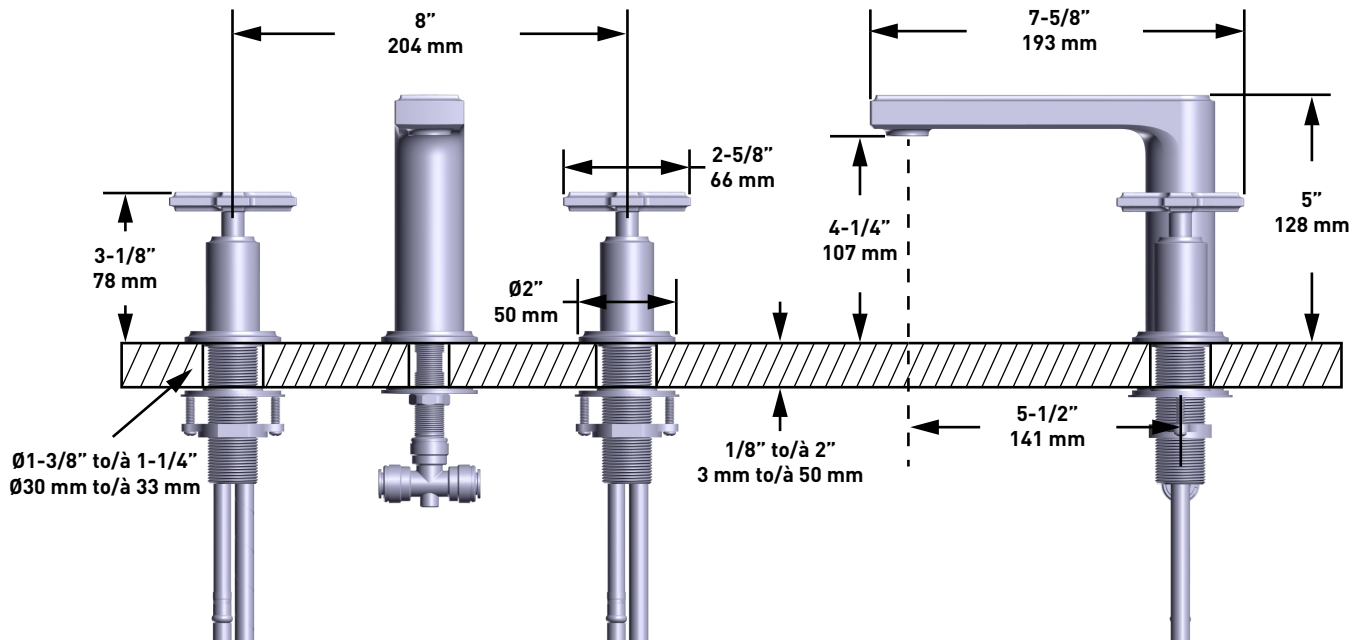

ESPECIFICACIONES

Manifesto™

Llave de lavabo con dos manerale con pico bajo

MODELOS: MF08+

UPC®

Para preguntas sobre la garantía o para obtener más información, favor de comunicarse con:

U.S.A.
houseofrohl.com/support
1-800-777-9762