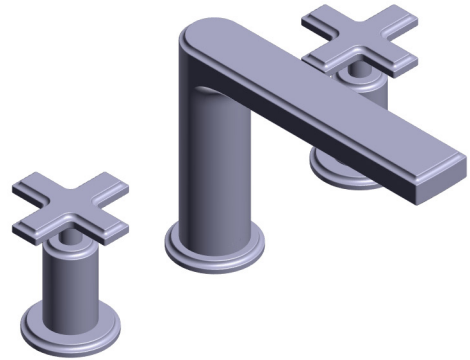

DESCRIPCIÓN

- Compresión Speedway de 3/8"
- Sistema de conexión rápida para una instalación sencilla
- Drenaje de presión incluido con grifo

FLUJO

- 1,2 GPM/4,5 LPM a 60 PSI

ESTÁNDARES

- ASME A112.18.1/CSA B125.1
- NSF 61/9 & 372 Q ≤ 1
- CEC

GARANTÍA

- La mayoría de los productos o piezas cuentan con "Garantías Limitadas" por defectos de fabricación. A los clientes en EE. UU. se les recomienda visitar houseofrohl.com/support y a los clientes en Canadá, houseofrohl.ca/support, para consultar las condiciones completas de la garantía de los productos y acabados.

ESPECIFICACIONES

Manifesto™

Llave de lavabo con dos manerale con pico bajo

MODELOS: MF08+

UPC®